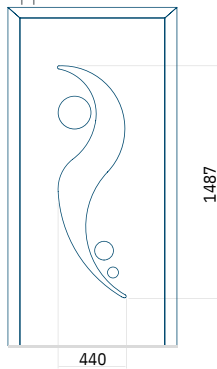

Paneel09

Motief zonder applicatie

Minimale afmeting van paneel	Maximale afmeting van paneel
PVC:570 x 1650	PVC900 x 2150
ALU:570 x 1650	ALU:1100 x 2450
WOOD:570 x 1650	WOOD:840 x 2240

Paneel10

Motief zonder applicatie

Motief met applicatie

Minimale afmeting van paneel	Maximale afmeting van paneel
PVC:570 x 1650	PVC900 x 2150
ALU:570 x 1650	ALU:1100 x 2450
WOOD:570 x 1650	WOOD:840 x 2240

Paneel11

Motief zonder applicatie

Minimale afmeting van paneel

PVC:570 x 1650
 ALU:570 x 1650
 WOOD:570 x 1650

Maximale afmeting van paneel

PVC900 x 2150
 ALU:1100 x 2450
 WOOD:840 x 2240

Paneel12

Motief zonder applicatie

Motief met applicatie