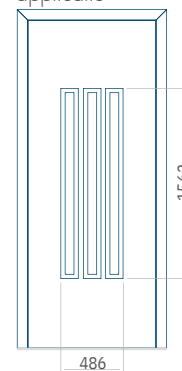

Motief met applicatie