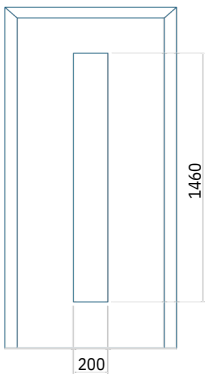

Technische tekening

- Voorste beglazing: VSG 33.1 thermofloat
- Centrale beglazing: gezandstraald float met transparante strepen
- Achterbeglazing: thermofloat met warm zwart kader