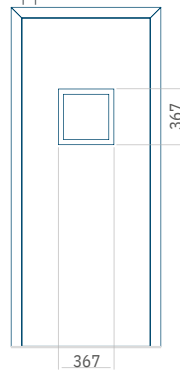

PVC:570 x 1650
 ALU:570 x 1650
 WOOD:570 x 1650

Maximale afmeting van paneel

PVC900 x 2150
 ALU:1100 x 2450
 WOOD:840 x 2240

Paneel36

Motief zonder applicatie

Motief met applicatie

Minimale afmeting van paneel

PVC:570 x 1650
 ALU:570 x 1650
 WOOD:570 x 1650

Maximale afmeting van paneel

PVC900 x 2150
 ALU:1100 x 2450
 WOOD:840 x 2240

Paneel37

Motief zonder applicatie

Motief met applicatie

Minimale afmeting van paneel

PVC:570 x 1650

ALU:570 x 1650

WOOD:570 x 1650

Maximale afmeting van paneel

PVC900 x 2150

ALU:1100 x 2450

WOOD:840 x 2240

Paneel38