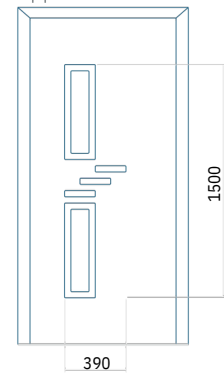

Motief met applicatie