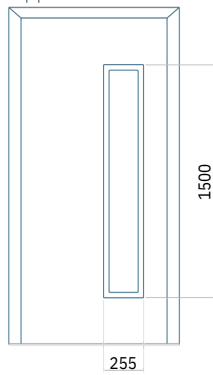

Minimale afmeting van paneel	Maximale afmeting van paneel
PVC: 570 x 1650	PVC: 900 x 2150
ALU: 570 x 1650	ALU: 1100 x 2450
WOOD: -	WOOD: -

Paneel 135

Paneel 136

Motief zonder applicatie

Motief met applicatie