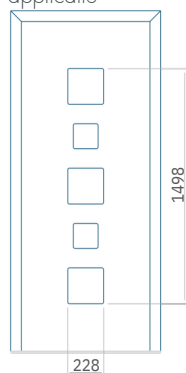

Motief zonder applicatie