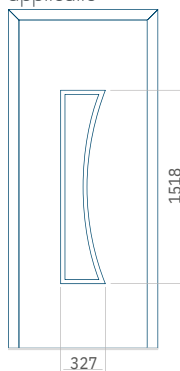

Motief met applicatie

Minimale afmeting van paneel

PVC:570 x 1650
ALU:570 x 1650
WOOD:570 x 1650

Maximale afmeting van paneel

PVC900 x 2150
ALU:1100 x 2450
WOOD:840 x 2240