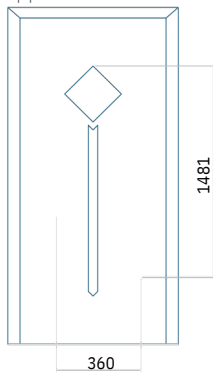

Motief met applicatie

Minimale afmeting van paneel

PVC:600 x 1650
 ALU:600 x 1650
 WOOD:600 x 1650

Maximale afmeting van paneel

PVC900 x 2150
 ALU:1100 x 2450
 WOOD:840 x 2240

Paneel 127

Motief zonder applicatie