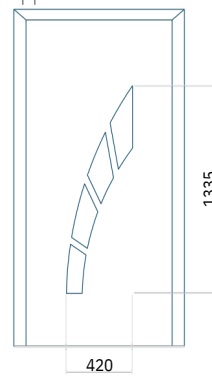

Motief met applicatie

Minimale afmeting van paneel

PVC: 370 x 1650
 ALU: 370 x 1650
 WOOD: 370 x 1650

Maximale afmeting van paneel

PVC: 900 x 2150
 ALU: 1100 x 2450
 WOOD: 840 x 2240

Paneel 124

Motief zonder applicatie