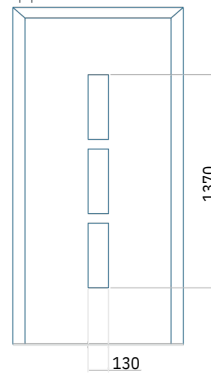

Motief met applicatie

Minimale afmeting van paneel

PVC: 570 x 1650
 ALU: 570 x 1650
 WOOD: 570 x 1650

Maximale afmeting van paneel

PVC: 900 x 2150
 ALU: 1100 x 2450
 WOOD: 840 x 2240

Paneel 128

Motief zonder applicatie