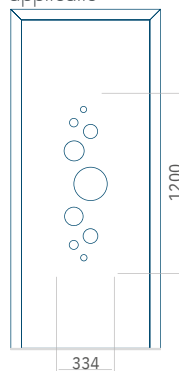

PVC900 x 2150

ALU:1100 x 2450

WOOD:840 x 2240

Paneel32

Motief zonder applicatie

Motief met applicatie

Minimale afmeting van paneel

PVC:570 x 1650

ALU:570 x 1650

WOOD:570 x 1650

Maximale afmeting van paneel

PVC900 x 2150

ALU:1100 x 2450

WOOD:840 x 2240

Paneel33

Motief zonder applicatie