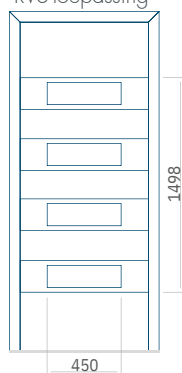

WOOD:500 x 1650

Maximale afmeting van paneel

PVC900 x 2150

ALU:1100 x 2450

WOOD:840 x 2240

Paneel65

Ontwerp met RVS-toepassing

Minimale afmeting van paneel