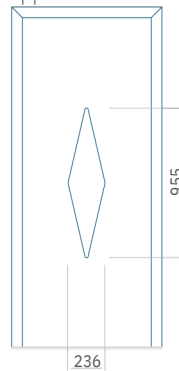

PVC:570 x 1650
 ALU:570 x 1650
 WOOD:570 x 1650

Maximale afmeting van paneel

PVC:900 x 2150
 ALU:1100 x 2450
 WOOD:840 x 2240

Paneel103

Motief zonder applicatie

Motief met applicatie

Minimale afmeting van paneel

PVC: 570 x 1650
 ALU: 570 x 1650
 WOOD: 570 x 1650

Maximale afmeting van paneel

PVC: 900 x 2150
 ALU: 1100 x 2450
 WOOD: 840 x 2240

Paneel104

Motief zonder applicatie

Motief met applicatie

Minimale afmeting van paneel

PVC: 390 x 1650
 ALU: 390 x 1650
 WOOD: 390 x 1650

Maximale afmeting van paneel

PVC: 900 x 2150
 ALU: 1100 x 2450
 WOOD: 840 x 2240

Paneel105

Motief zonder applicatie

Motief met applicatie

Minimale afmeting van paneel