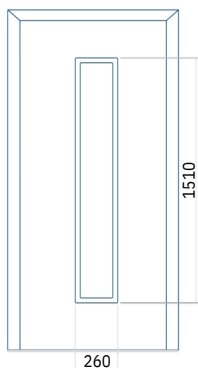

Technische tekening

- Voorste beglazing: VSG 33.1 thermofloat
- Centrale beglazing: gezandstraald float met transparante strepen
- Achterbeglazing: thermofloat met warm zwart kader
- Verzonken toepassing INOX/RVS