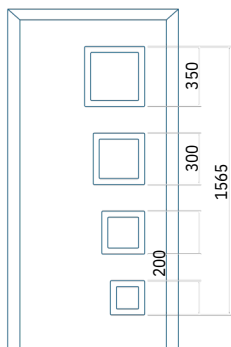

Technische tekening

- Voorste beglazing: VSG 33.1 thermofloat
- Centrale beglazing: gezandstraald float
- Achterbeglazing: thermofloat met warm zwart kader
- Verzonken toepassing INOX/RVS