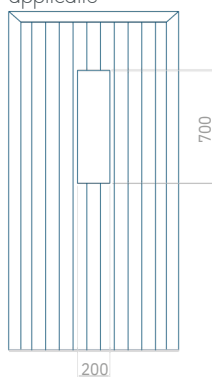

Motief zonder applicatie

Minimale afmeting van paneel

PVC: 370 x 1650

ALU: 370 x 1650

WOOD: -

Maximale afmeting van paneel

PVC: 900 x 2150

ALU: 1100 x 2300

WOOD: -