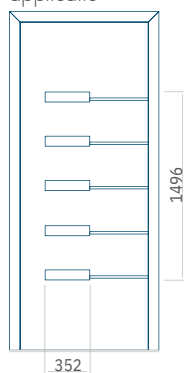

WOOD: 570 x 1650

Maximale afmeting van paneel

PVC: 900 x 2150

ALU: 1100 x 2450

WOOD: 840 x 2240

Paneel45

Motief zonder applicatie

Motief met applicatie

Minimale afmeting van paneel

PVC: 600 x 1650

ALU: 600 x 1650

WOOD: 600 x 1650

Maximale afmeting van paneel

PVC: 900 x 2150

ALU: 1100 x 2450

WOOD: 840 x 2240