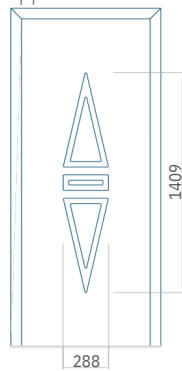

PVC: 570 x 1650
 ALU: 570 x 1650
 WOOD: 570 x 1650

Maximale afmeting van paneel

PVC: 900 x 2150
 ALU: 1100 x 2450
 WOOD: 840 x 2240

Paneel104

Motief zonder applicatie

Motief met applicatie

Minimale afmeting van paneel

PVC: 390 x 1650
 ALU: 390 x 1650
 WOOD: 390 x 1650

Maximale afmeting van paneel

PVC: 900 x 2150
 ALU: 1100 x 2450
 WOOD: 840 x 2240

Paneel105

Motief zonder applicatie

Motief met applicatie

Minimale afmeting van paneel