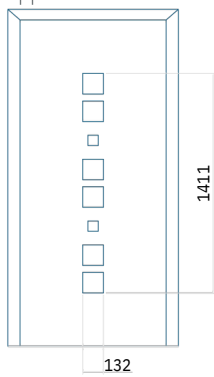

Motief met applicatie

Minimale afmeting van paneel

PVC:600 x 1650
 ALU:600 x 1650
 WOOD:600 x 1650

Maximale afmeting van paneel

PVC900 x 2150
 ALU:1100 x 2450
 WOOD:840 x 2240

Paneel 123

Motief zonder applicatie