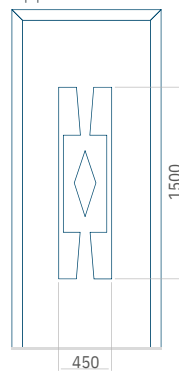

Minimale afmeting van paneel

PVC:370 x 1650
 ALU:370 x 1650
 WOOD:370 x 1650

Maximale afmeting van paneel

PVC900 x 2150
 ALU:1100 x 2450
 WOOD:840 x 2240

Minimale afmeting van paneel

PVC:570 x 1650
 ALU:570 x 1650
 WOOD:570 x 1650

Maximale afmeting van paneel

PVC900 x 2150
 ALU:1100 x 2450
 WOOD:840 x 2240

Paneel03

Motief zonder applicatie

Motief met applicatie

Minimale afmeting van paneel

PVC:570 x 1750
 ALU:570 x 1750
 WOOD:570 x 1750

Maximale afmeting van paneel

PVC900 x 2150
 ALU:1100 x 2450
 WOOD:840 x 2240

Paneel04

Motief zonder applicatie

Motief met applicatie

Minimale afmeting van paneel

PVC:590 x 1650
 ALU:590 x 1650
 WOOD:590 x 1650