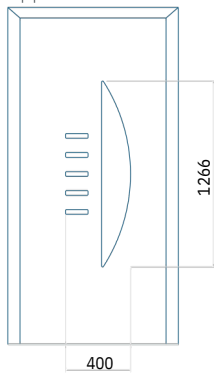

Motief zonder applicatie