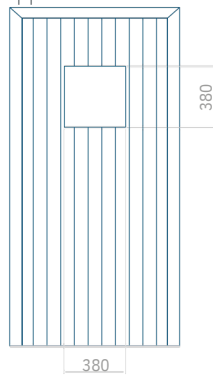

Paneel 140

Motief zonder applicatie

Minimale afmeting van paneel

PVC: 570 x 1650
 ALU: 570 x 1650
 WOOD: -

Maximale afmeting van paneel

PVC: 900 x 2150
 ALU: 1100 x 2300
 WOOD: -

Paneel 141

Motief zonder applicatie