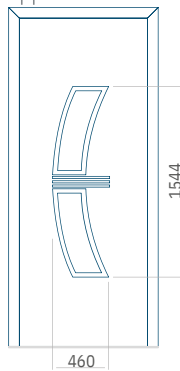

PVC: 900 x 2150

ALU: 1100 x 2450

WOOD: 840 x 2240

Paneel47

Motief zonder applicatie

Motief met applicatie

Minimale afmeting van paneel

PVC:570 x 1650
 ALU:570 x 1650
 WOOD:570 x 1650

Maximale afmeting van paneel

PVC900 x 2150
 ALU:1100 x 2450
 WOOD:840 x 2240

Paneel48

Motief zonder applicatie

Motief met applicatie

Minimale afmeting van paneel

PVC:640 x 1650
 ALU:640 x 1650
 WOOD:640 x 1650