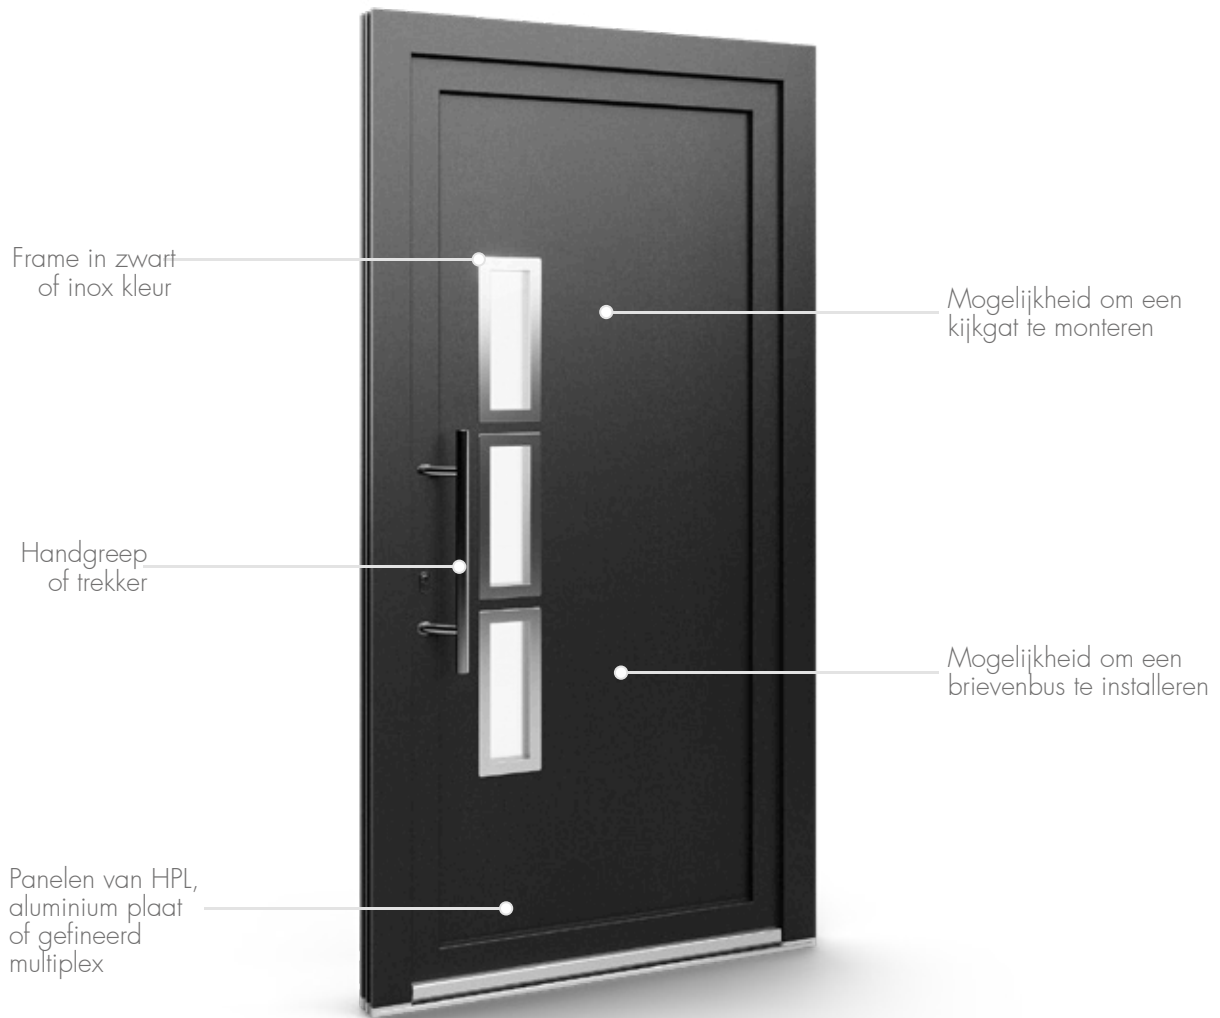

DeurPanelen

Deuren uit de Eko, Alu en Wood lijnen zijn de meest populaire, universele oplossingen, gekozen door de grootste groep klanten. We bieden een breed scala aan ontwerpen. We stellen klanten in staat om hun eigen ontwerpen te creëren, die we vervolgens voor hen realiseren. De gebruikte materialen en productietechnieken garanderen duurzaamheid en onderhoudsgemak. Beglazing kan in de deuren worden verwerkt.

EkoLine

AluLine

WoodLine