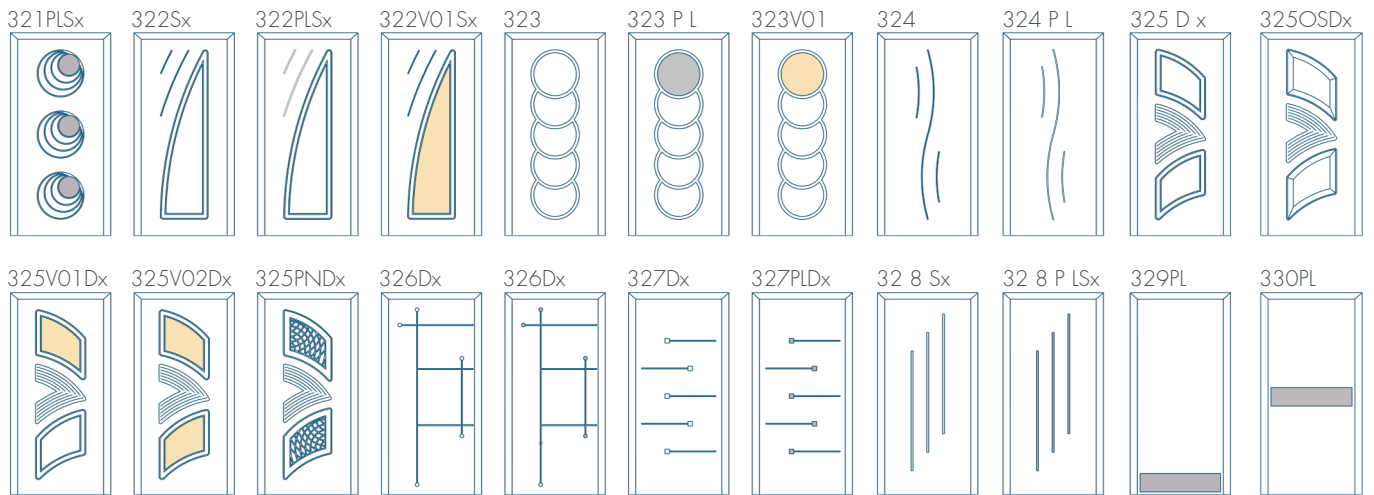

glas
 invoegstuk
 relief met 3D-effect / gefreesde lijnen