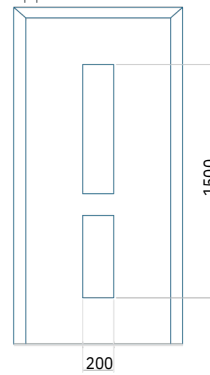

Motief zonder applicatie