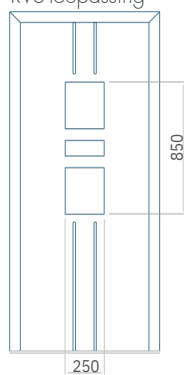

PVC:900 x 2150

ALU:1100 x 2450

WOOD:840 x 2240

Paneel93

Ontwerp met RVS-toepassing

Minimale afmeting van paneel	Maximale afmeting van paneel
PVC:370 x 1650	PVC:900 x 2150
ALU:370 x 1650	ALU:1100 x 2450
WOOD:370 x 1650	WOOD:840 x 2240