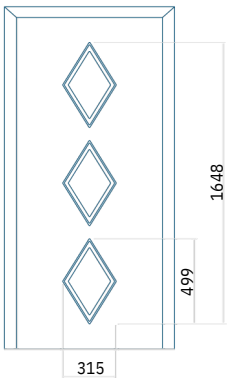

Technische tekening

- Voorste beglazing: VSG 33.1 thermofloat
- Central glazing: sandblasted float
- Achterbeglazing: thermofloat met warm zwart kader
- Frame milled around the glazing