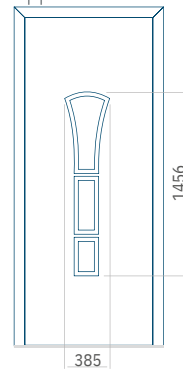

Minimale afmeting van paneel

PVC:370 x 1650
 ALU:370 x 1650
 WOOD:370 x 1650

Maximale afmeting van paneel

PVC900 x 2150
 ALU:1100 x 2450
 WOOD:840 x 2240

Minimale afmeting van paneel

PVC:570 x 1650
 ALU:570 x 1650
 WOOD:570 x 1650