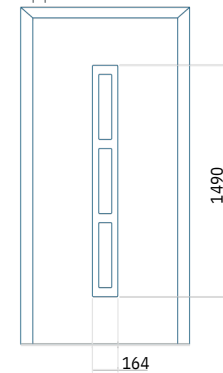

Motief met applicatie