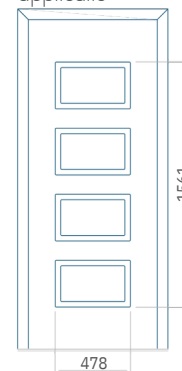

Motief met applicatie

Minimale afmeting van paneel

PVC:610 x 1650

ALU:610 x 1650

WOOD:610 x 1650

Maximale afmeting van paneel

PVC:900 x 2150

ALU:1100 x 2450

WOOD:840 x 2240

Minimale afmeting van paneel

PVC:570 x 1650

ALU:570 x 1650

WOOD:570 x 1650

Maximale afmeting van paneel

PVC:900 x 2150

ALU:1100 x 2450

WOOD:840 x 2240