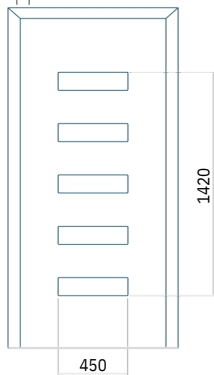

Paneel112

Motief zonder applicatie

Minimale afmeting van paneel	Maximale afmeting van paneel
PVC:300 x 1650	PVC:900 x 2150
ALU:300 x 1650	ALU:1100 x 2450
WOOD:300 x 1650	WOOD:840 x 2240

Paneel 113

Motief zonder applicatie