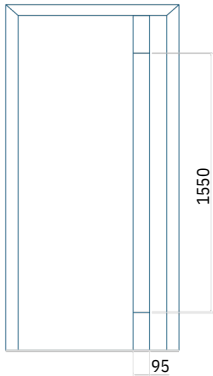

Technische tekening