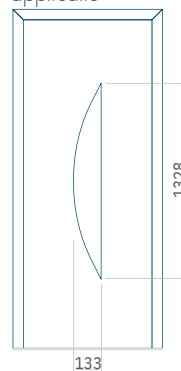

WOOD:600 x 1650

Maximale afmeting van paneel

PVC900 x 2150

ALU:1100 x 2450

WOOD:840 x 2240

Paneel40

Motief zonder applicatie

Motief met applicatie