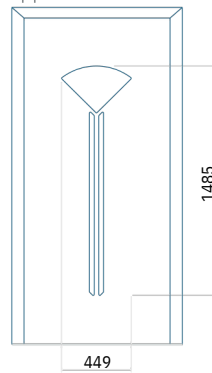

PVC:370 x 1650
 ALU:370 x 1650
 WOOD:370 x 1650

Maximale afmeting van paneel

PVC900 x 2150
 ALU:1100 x 2450
 WOOD:840 x 2240

Paneel116

Motief zonder applicatie

Motief met applicatie

Minimale afmeting van paneel