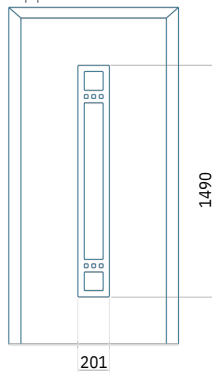

Maximale afmeting van paneel

PVC: 900 x 2150

ALU: 1100 x 2450

WOOD: 840 x 2240

Paneel115

Motief zonder applicatie

Motief met applicatie

Minimale afmeting van paneel