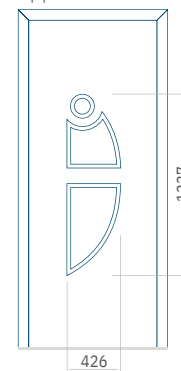

Motief met applicatie