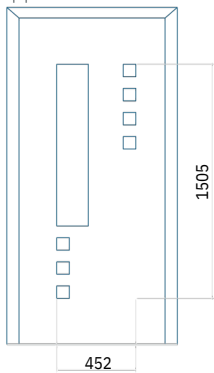

Motief met applicatie

Minimale afmeting van paneel

PVC: 570 x 1650
 ALU: 570 x 1650
 WOOD: 570 x 1650

Maximale afmeting van paneel

PVC: 900 x 2150
 ALU: 1100 x 2450
 WOOD: 840 x 2240

Paneel133

Paneel134

Motief zonder applicatie