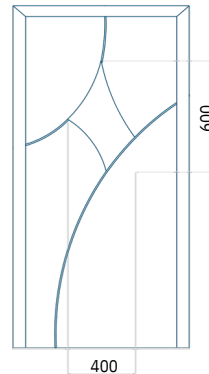

Technische tekening

- Voorste beglazing: VSG 33.1 thermofloat
- Centrale beglazing: gezandstraald float
- Achterbeglazing: thermofloat met warm zwart kader
- Paneel frezen

Minimale afmeting van paneel

ALU: 600 x 1900

Maximale afmeting van paneel

ALU: 1400 x 2600