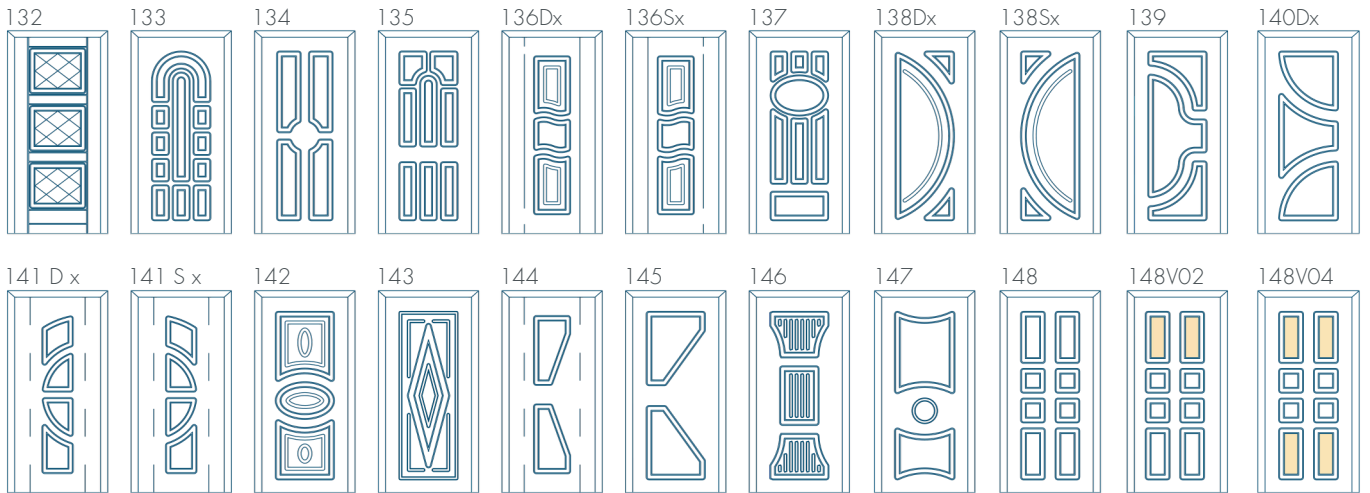

glas
 invoegstuk
 relief met 3D-effect / gefreesde lijnen