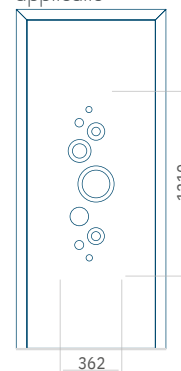

PVC900 x 2150

ALU:1100 x 2450

WOOD:840 x 2240

Paneel32

Motief zonder applicatie

Motief met applicatie

Minimale afmeting van paneel

PVC:570 x 1650