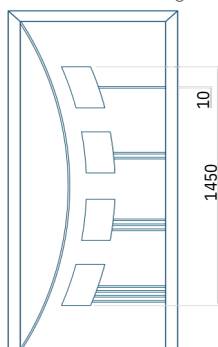

Technische tekening