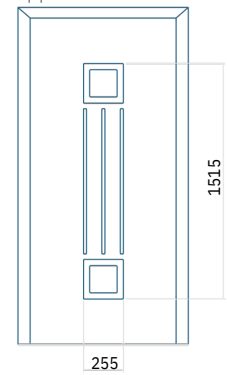

Motief met applicatie