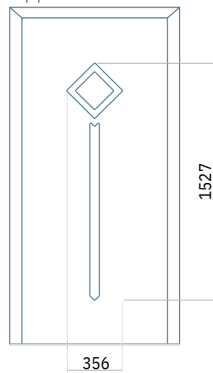

Motief met applicatie

Minimale afmeting van paneel

PVC: 570 x 1650
ALU: 570 x 1650
WOOD: 570 x 1650

Maximale afmeting van paneel

PVC: 900 x 2150
ALU: 1100 x 2450
WOOD: 840 x 2240