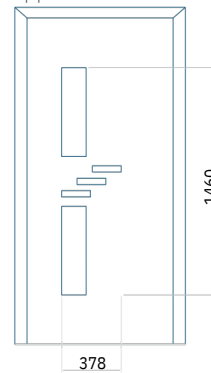

Motief met applicatie

Minimale afmeting van paneel

PVC:650 x 1650
 ALU:650 x 1650
 WOOD:650 x 1650

Maximale afmeting van paneel

PVC900 x 2150
 ALU:1100 x 2450
 WOOD:840 x 2240

Paneel126

Motief zonder applicatie