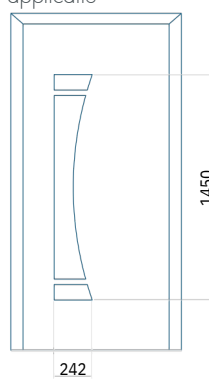

Motief zonder applicatie