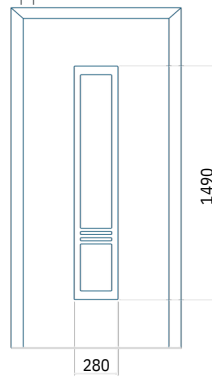

PVC:570 x 1650
 ALU:570 x 1650
 WOOD:570 x 1650

Maximale afmeting van paneel

PVC900 x 2150
 ALU:1100 x 2450
 WOOD:840 x 2240

Paneel117

Paneel118

Motief zonder applicatie

Motief met applicatie

Motief zonder applicatie