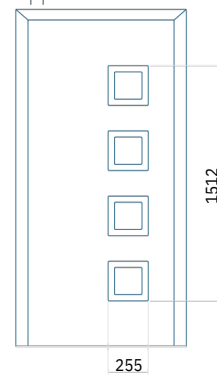

Motief met applicatie

Minimale afmeting van paneel

PVC:600 x 1650
ALU:600 x 1650
WOOD:600 x 1650

Maximale afmeting van paneel

PVC900 x 2150
ALU:1100 x 2450
WOOD:840 x 2240