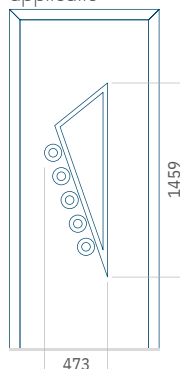

Maximale afmeting van paneel

PVC900 x 2150
 ALU:1100 x 2450
 WOOD:840 x 2240

Paneel17

Motief zonder applicatie

Motief met applicatie

Minimale afmeting van paneel

PVC:570 x 1650

ALU:570 x 1650