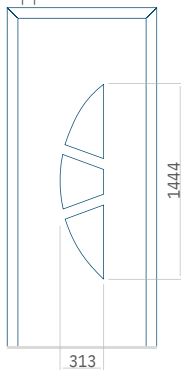

Motief zonder applicatie