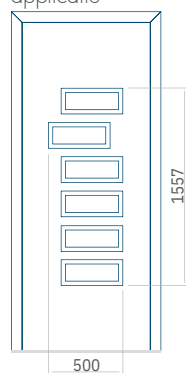

Maximale afmeting van paneel

PVC900 x 2150
 ALU:1100 x 2450
 WOOD:840 x 2240

Paneel49

Motief zonder applicatie

Motief met applicatie

Minimale afmeting van paneel

PVC:590 x 1650

ALU:590 x 1650

WOOD:590 x 1650

Maximale afmeting van paneel

PVC900 x 2150

ALU:1100 x 2450

WOOD:840 x 2240

Paneel50

Motief zonder applicatie

Motief met applicatie