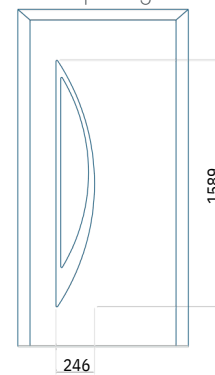

WOOD:840 x 2240

Paneel 119

Paneel 120

Motief zonder applicatie

Motief met applicatie

Ontwerp met RVS-toepassing

Minimale afmeting van paneel

PVC: 570 x 1650