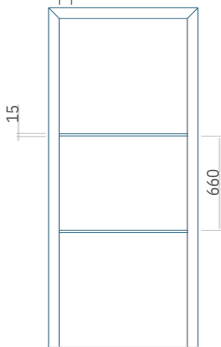

Motief zonder applicatie