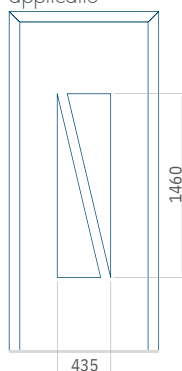

Maximale afmeting van paneel

PVC900 x 2150

ALU:1100 x 2450

WOOD:840 x 2240

Paneel35

Motief zonder applicatie

Motief met applicatie

Minimale afmeting van paneel

PVC:570 x 1650
 ALU:570 x 1650
 WOOD:570 x 1650

Maximale afmeting van paneel

PVC900 x 2150
 ALU:1100 x 2450
 WOOD:840 x 2240

Paneel36

Motief zonder applicatie

Motief met applicatie

Minimale afmeting van paneel