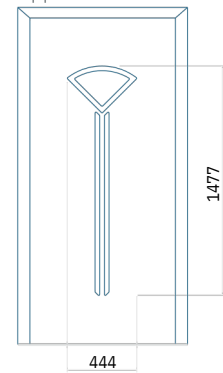

PVC:370 x 1650
 ALU:370 x 1650
 WOOD:370 x 1650

Maximale afmeting van paneel

PVC900 x 2150
 ALU:1100 x 2450
 WOOD:840 x 2240

Paneel116

Motief zonder applicatie

Motief met applicatie

Minimale afmeting van paneel