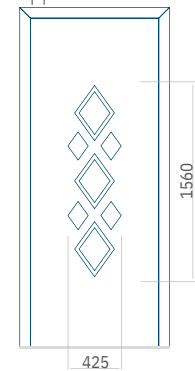

ALU:570 x 1650

WOOD:570 x 1650

Maximale afmeting van paneel

PVC900 x 2150

ALU:1100 x 2450

WOOD:840 x 2240

Paneel43

Motief zonder applicatie

ALU: 1100 x 2450

WOOD: 840 x 2240

Paneel44

Motief zonder applicatie

Motief met applicatie

Minimale afmeting van paneel

PVC: 570 x 1650

ALU: 570 x 1650

WOOD: 570 x 1650

Maximale afmeting van paneel

PVC: 900 x 2150

ALU: 1100 x 2450

WOOD: 840 x 2240

Paneel45

Motief zonder applicatie

Motief met applicatie