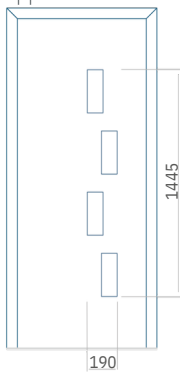

Maximale afmeting van paneel

PVC:900 x 2150

ALU:1100 x 2450

WOOD:840 x 2240

Paneel79

Paneel80

Motief zonder applicatie

Motief met applicatie