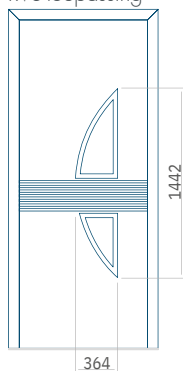

Ontwerp met
RVS-toepassing

Minimale afmeting
van paneel

PVC:570 x 1650

ALU:570 x 1650

WOOD:570 x 1650

Maximale afmeting
van paneel

PVC900 x 2150

ALU:1100 x 2450

WOOD:840 x 2240