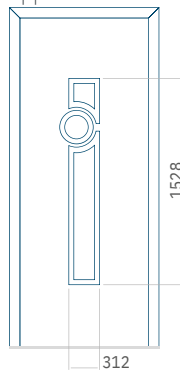

Motief met applicatie

Minimale afmeting van paneel

PVC:570 x 1650

ALU:570 x 1650

WOOD:570 x 1650

Maximale afmeting van paneel

PVC900 x 2150

ALU:1100 x 2450

WOOD:840 x 2240