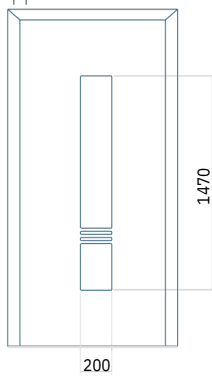

PVC:570 x 1650
 ALU:570 x 1650
 WOOD:570 x 1650

Maximale afmeting van paneel

PVC900 x 2150
 ALU:1100 x 2450
 WOOD:840 x 2240

Paneel117

Paneel118

Motief zonder applicatie

Motief met applicatie

Motief zonder applicatie