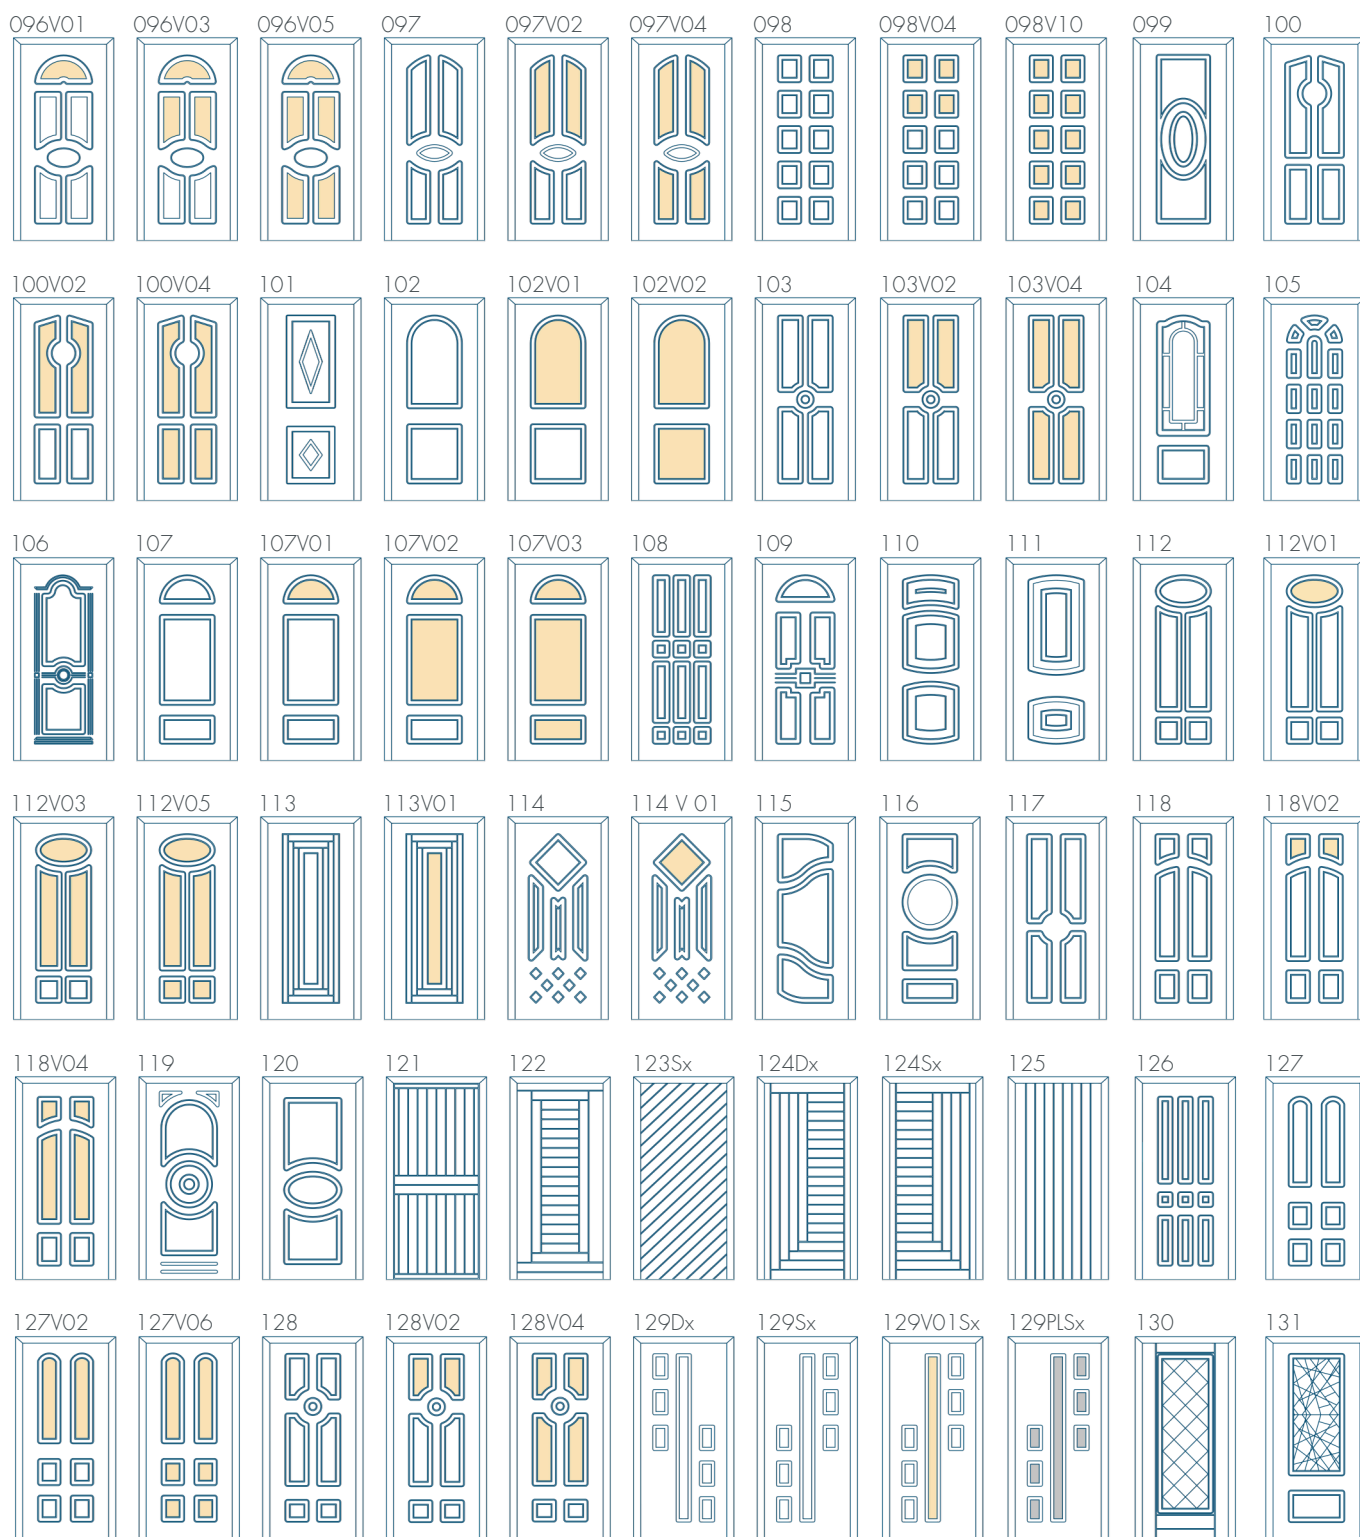

glas
 invogstuk
 relief met 3D-effect / gefreesde lijnen