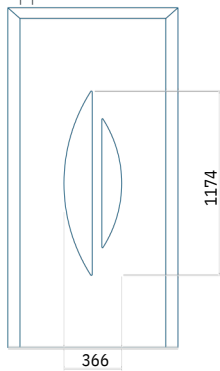

Motief zonder applicatie