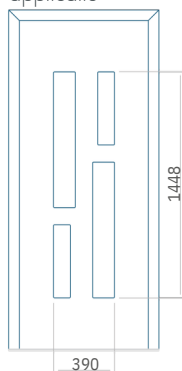

WOOD: 610 x 1650

Maximale afmeting van paneel

PVC: 900 x 2150

ALU: 1100 x 2450

WOOD: 840 x 2240

Paneel91

Paneel92

Motief zonder applicatie