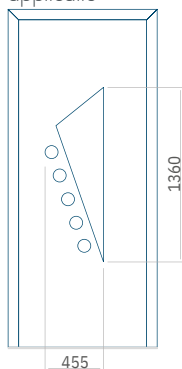

Motief zonder applicatie