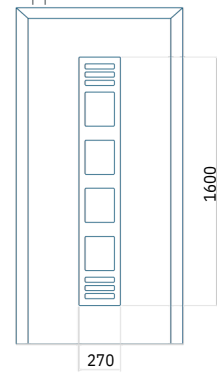

WOOD: 840 x 2240

Paneel 114

Motief zonder applicatie

Motief met applicatie

Minimale afmeting van paneel

PVC: 370 x 1650

ALU: 370 x 1650

WOOD: 370 x 1650