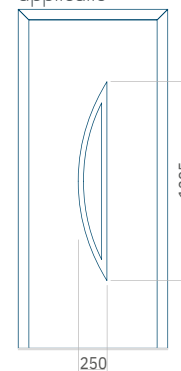

WOOD:600 x 1650

Maximale afmeting van paneel

PVC900 x 2150

ALU:1100 x 2450

WOOD:840 x 2240

Paneel40

Motief zonder applicatie

Motief met applicatie