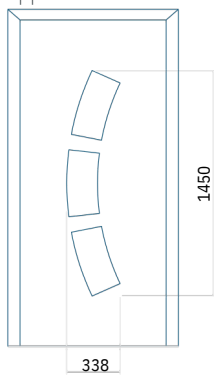

WOOD:840 x 2240

Paneel 119

Paneel 120

Motief zonder applicatie

Motief met applicatie

Ontwerp met RVS-toepassing

Minimale afmeting van paneel

PVC: 570 x 1650