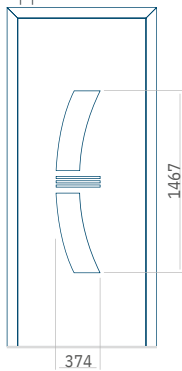

PVC: 900 x 2150

ALU: 1100 x 2450

WOOD: 840 x 2240

Paneel47

Motief zonder applicatie

Motief met applicatie

Minimale afmeting van paneel

PVC:570 x 1650
 ALU:570 x 1650
 WOOD:570 x 1650

Maximale afmeting van paneel

PVC900 x 2150
 ALU:1100 x 2450
 WOOD:840 x 2240

Paneel48

Motief zonder applicatie

Motief met applicatie

Minimale afmeting van paneel

PVC:640 x 1650
 ALU:640 x 1650
 WOOD:640 x 1650