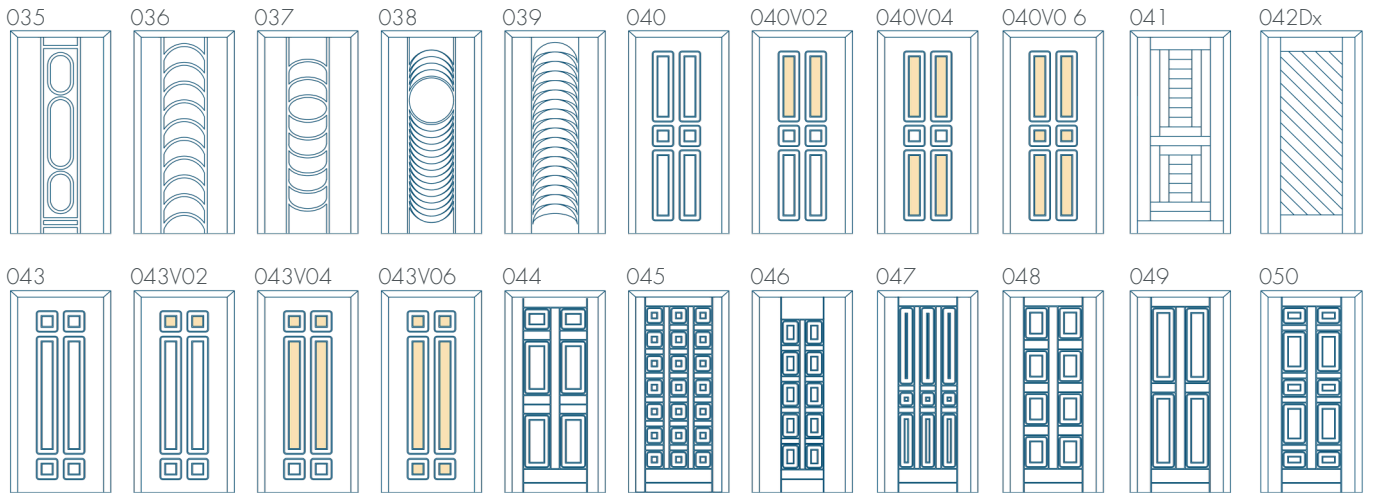

glas
 invoegstuk
 relief met 3D-effect / gefreesde lijnen