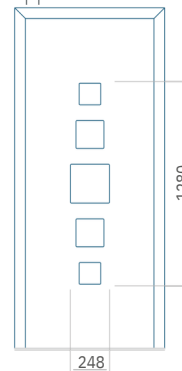

Motief zonder applicatie