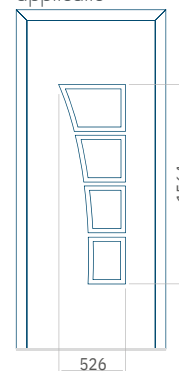

Paneel51

Paneel52

Motief zonder applicatie

Motief met applicatie

Motief zonder applicatie

Motief met applicatie

Minimale afmeting van paneel

PVC:570 x 1650