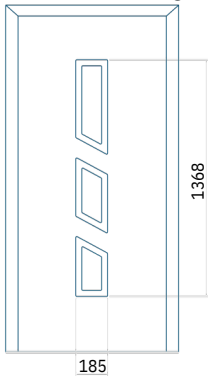

Technische tekening

- Voorste beglazing: VSG 33.1 thermofloat
- Centrale beglazing: gezandstraald float
- Achterbeglazing: thermofloat met warm zwart kader
- Verzonken toepassing INOX/RVS