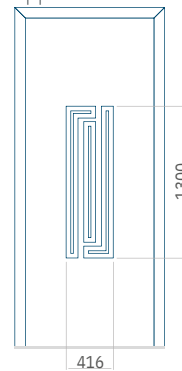

WOOD:840 x 2240

Paneel34

Motief zonder applicatie

Motief met applicatie

Minimale afmeting van paneel

PVC:570 x 1650

ALU:570 x 1650

WOOD:570 x 1650

Maximale afmeting van paneel

PVC900 x 2150

ALU:1100 x 2450

WOOD:840 x 2240

Paneel35

Motief zonder applicatie

Motief met applicatie

Minimale afmeting van paneel