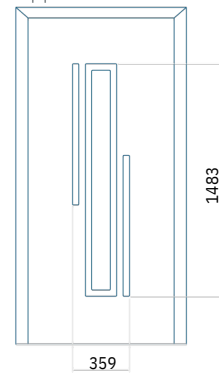

Motief met applicatie