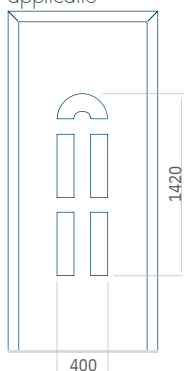

Motief zonder applicatie