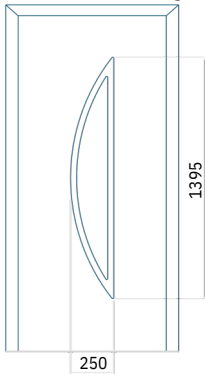

Technische tekening

- Voorste beglazing: VSG 33.1 thermofloat
- Centrale beglazing: gezandstraald float
- Achterbeglazing: thermofloat met warm zwart kader
- Verzonken toepassing INOX/RVS