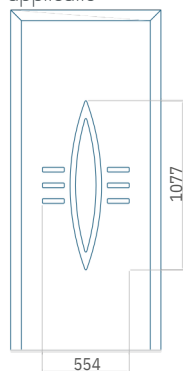

Motief met applicatie

Minimale afmeting van paneel

PVC:650 x 1650

ALU:650 x 1650

WOOD:650 x 1650

Maximale afmeting van paneel

PVC:900 x 2150

ALU:1100 x 2450

WOOD:840 x 2240