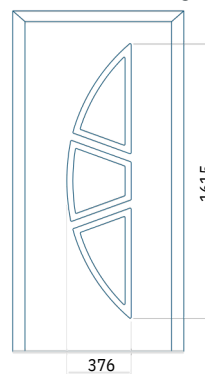

Technische tekening

- Voorste beglazing: VSG 33.1 thermofloat
- Centrale beglazing: gezandstraald float
- Achterbeglazing: thermofloat met warm zwart kader
- Verzonken toepassing INOX/RVS

Minimale afmeting van paneel

ALU: 600 x 1900

Maximale afmeting van paneel

ALU: 1400 x 2600

Minimale afmeting van paneel

ALU: 650 x 2000

Maximale afmeting van paneel

ALU: 1400 x 2600