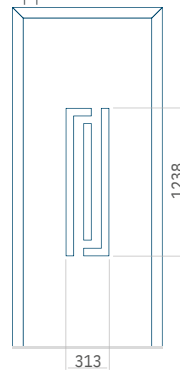

Motief zonder applicatie