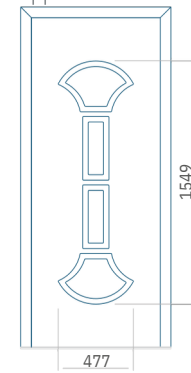

Motief met applicatie

Minimale afmeting van paneel

PVC:570 x 1650
ALU:570 x 1650
WOOD:570 x 1650

Maximale afmeting van paneel

PVC:900 x 2150
ALU:1100 x 2450
WOOD:840 x 2240

Minimale afmeting van paneel

PVC:570 x 1650
ALU:570 x 1650
WOOD:570 x 1650

Maximale afmeting van paneel

PVC:900 x 2150
ALU:1100 x 2450
WOOD:840 x 2240