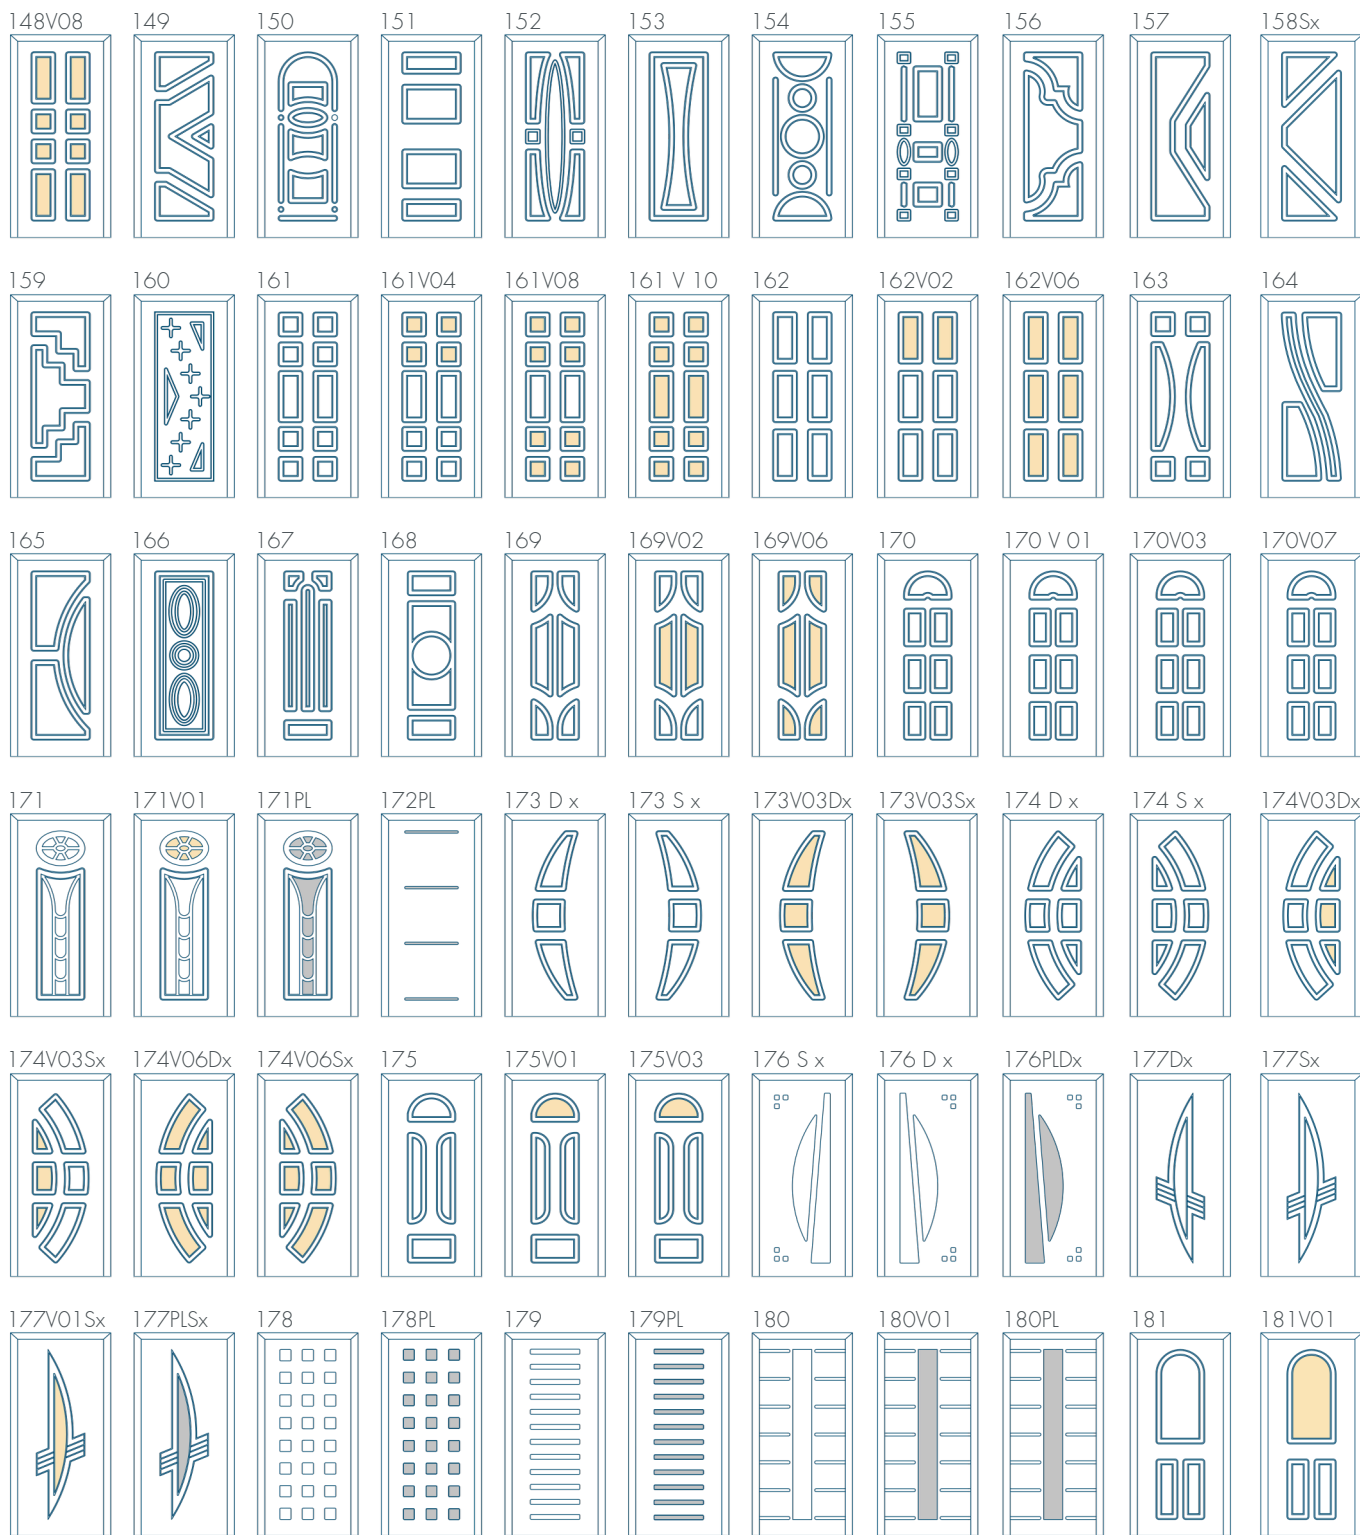

glas
 invoegstuk
 relief met 3D-effect / gefreesde lijnen