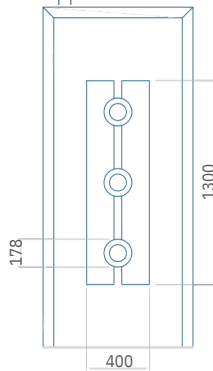

PVC:570 x 1650
 ALU:570 x 1650
 WOOD:570 x 1650

Maximale afmeting van paneel

PVC:900 x 2150
 ALU:1100 x 2450
 WOOD:840 x 2240

Paneel103

Motief zonder applicatie

Motief met applicatie

Minimale afmeting van paneel