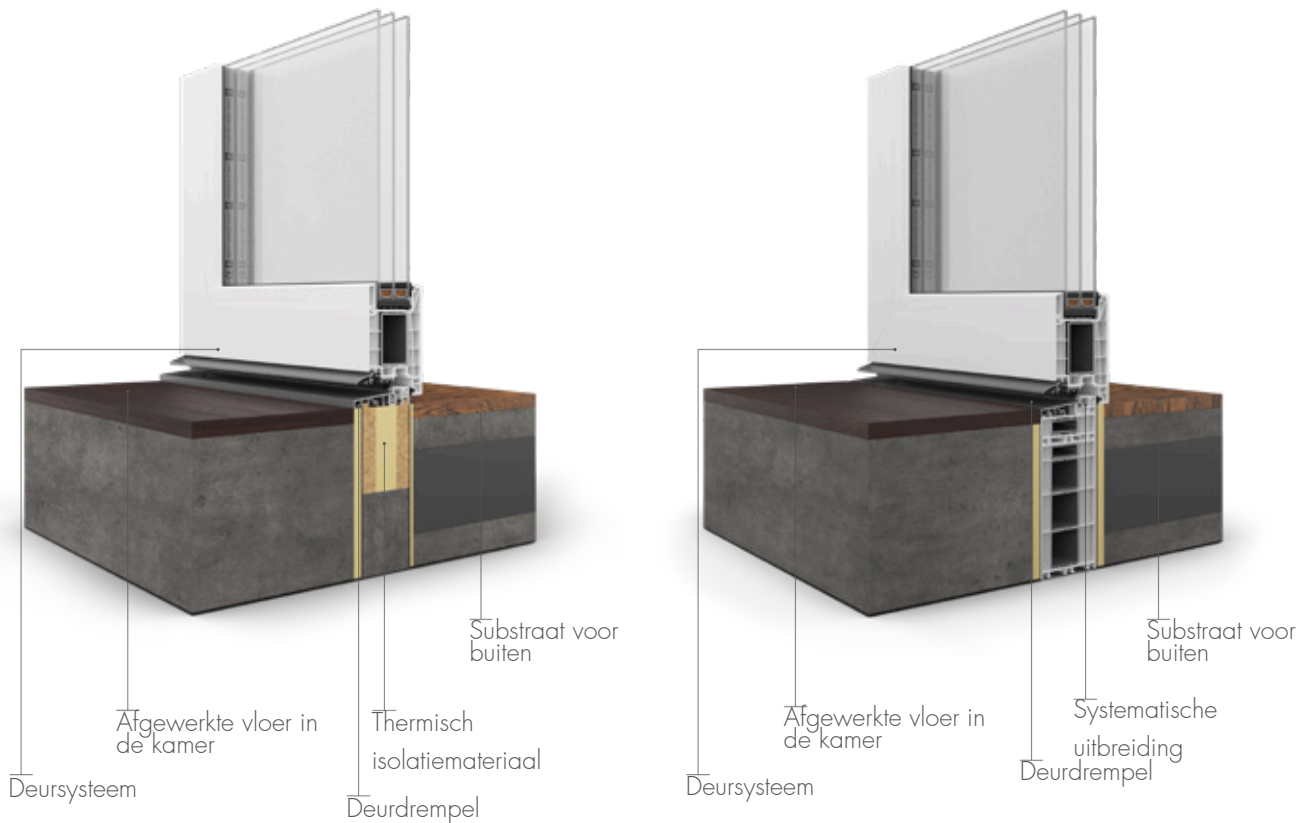

Drempelvrije toegangsdeur

Ze onderscheiden zich door een dubbele magnetische afdichting in de vlakke drempel en een uitlijning met het vloerniveau tot 30 mm. Dankzij deze eigenschappen is er bijna geen barrière meer tussen het huis en het terras. Kinderen, ouderen en mensen met een handicap genieten van het comfort om zich ongehinderd door het huis te kunnen bewegen. Dankzij de harmonie van de woonkamer met de natuur, de omgeving, kunt u genieten van de betoverende charme van warme dagen.