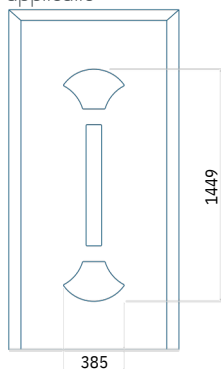

PVC:570 x 1650
 ALU:570 x 1650
 WOOD:570 x 1650

Maximale afmeting van paneel

PVC:900 x 2150
 ALU:1100 x 2450
 WOOD:840 x 2240

Paneel81

Paneel82

Motief zonder applicatie

Motief met applicatie

Motief zonder applicatie