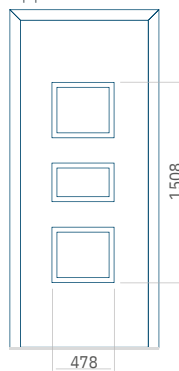

Motief met applicatie

Minimale afmeting van paneel

PVC:570 x 1650
ALU:570 x 1650
WOOD:570 x 1650

Maximale afmeting van paneel

PVC900 x 2150
ALU:1100 x 2450
WOOD:840 x 2240