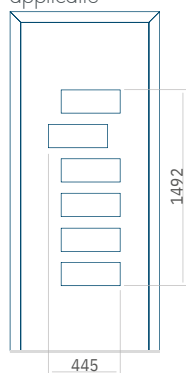

PVC: 900 x 2150

ALU: 1100 x 2450

WOOD: 840 x 2240

Paneel47

Motief zonder applicatie

Motief met applicatie

Minimale afmeting van paneel

PVC:570 x 1650
 ALU:570 x 1650
 WOOD:570 x 1650

Maximale afmeting van paneel

PVC900 x 2150
 ALU:1100 x 2450
 WOOD:840 x 2240

Paneel48

Motief zonder applicatie

Motief met applicatie

Minimale afmeting van paneel

PVC:640 x 1650
 ALU:640 x 1650
 WOOD:640 x 1650

Maximale afmeting van paneel

PVC900 x 2150
 ALU:1100 x 2450
 WOOD:840 x 2240

Paneel49

Motief zonder applicatie

Motief met applicatie

Minimale afmeting van paneel

PVC:590 x 1650

ALU:590 x 1650