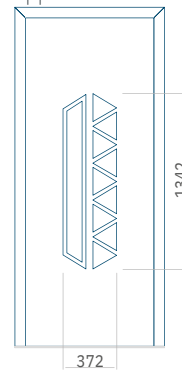

Motief met applicatie