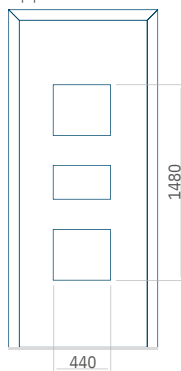

Minimale afmeting van paneel

PVC:590 x 1650

ALU:590 x 1650

WOOD:590 x 1650

Maximale afmeting van paneel

PVC900 x 2150

ALU:1100 x 2450

WOOD:840 x 2240

Minimale afmeting van paneel

PVC:370 x 1650

ALU:370 x 1650

WOOD:370 x 1650

Maximale afmeting van paneel

PVC900 x 2150

ALU:1100 x 2450

WOOD:840 x 2240

Paneel07

Motief zonder applicatie

Motief met applicatie

Minimale afmeting van paneel

PVC:570 x 1650
 ALU:570 x 1650
 WOOD:570 x 1650

Maximale afmeting van paneel

PVC900 x 2150
 ALU:1100 x 2450
 WOOD:840 x 2240