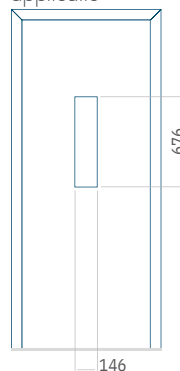

ALU:570 x 1650

WOOD:570 x 1650

Maximale afmeting van paneel

PVC900 x 2150

ALU:1100 x 2450

WOOD:840 x 2240

Minimale afmeting van paneel

PVC:570 x 1650

Motief met applicatie

Minimale afmeting van paneel

PVC:590 x 1650
 ALU:590 x 1650
 WOOD:590 x 1650

Maximale afmeting van paneel

PVC900 x 2150
 ALU:1100 x 2450
 WOOD:840 x 2240

Paneel25

Motief zonder applicatie

Motief met applicatie

Minimale afmeting van paneel

PVC:380 x 1650

ALU:380 x 1650

WOOD:380 x 1650

Maximale afmeting van paneel

PVC900 x 2150

ALU:1100 x 2450

WOOD:840 x 2240

Paneel26

Motief zonder applicatie

Motief met applicatie

Minimale afmeting van paneel

PVC:370 x 1650

ALU:370 x 1650

WOOD:370 x 1650