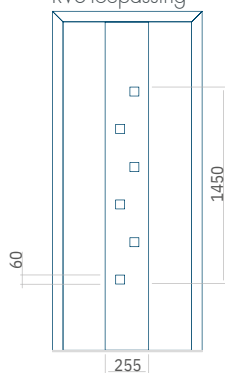

Ontwerp met
RVS-toepassing

Minimale afmeting
van paneel

PVC:370 x 1650

ALU:370 x 1650

WOOD:370 x 1650

Maximale afmeting
van paneel

PVC900 x 2150

ALU:1100 x 2450

WOOD:840 x 2240