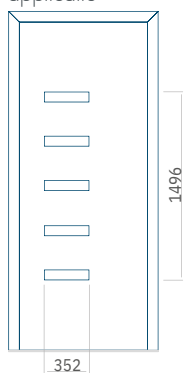

WOOD: 570 x 1650

Maximale afmeting van paneel

PVC: 900 x 2150

ALU: 1100 x 2450

WOOD: 840 x 2240

Paneel45

Motief zonder applicatie

Motief met applicatie

Minimale afmeting van paneel

PVC: 600 x 1650

ALU: 600 x 1650

WOOD: 600 x 1650

Maximale afmeting van paneel

PVC: 900 x 2150

ALU: 1100 x 2450

WOOD: 840 x 2240