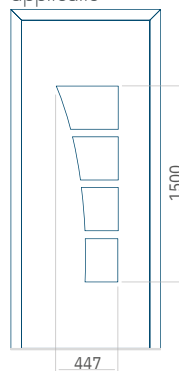

Paneel51

Paneel52

Motief zonder applicatie

Motief met applicatie

Motief zonder applicatie

Motief met applicatie

Minimale afmeting van paneel

PVC:570 x 1650

ALU:570 x 1650

WOOD:570 x 1650

Maximale afmeting van paneel

PVC900 x 2150

ALU:1100 x 2450

WOOD:840 x 2240

Minimale afmeting van paneel

PVC:620 x 1650