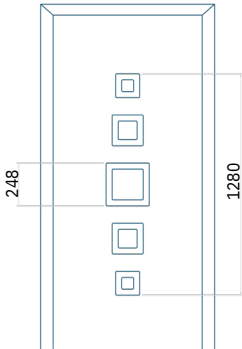

Technische tekening

- Voorste beglazing: VSG 33.1 thermofloat
- Centrale beglazing: gezandstraald float
- Achterbeglazing: thermofloat met warm zwart kader
- Verzonken toepassing INOX/RVS