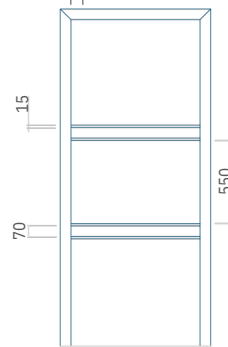

Motief zonder applicatie