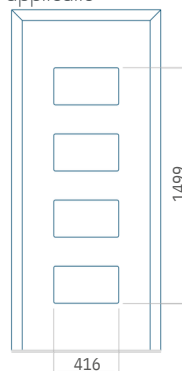

Motief zonder applicatie