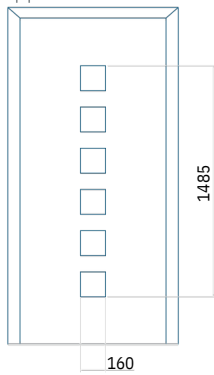

Motief met applicatie

Minimale afmeting van paneel

PVC: 370 x 1650
 ALU: 370 x 1650
 WOOD: 370 x 1650

Maximale afmeting van paneel

PVC: 900 x 2150
 ALU: 1100 x 2450
 WOOD: 840 x 2240

Paneel 129

Motief zonder applicatie