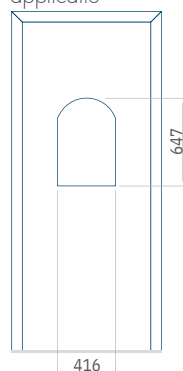

Maximale afmeting van paneel

PVC900 x 2150
 ALU:1100 x 2450
 WOOD:840 x 2240

Minimale afmeting van paneel

PVC:660 x 1650
 ALU:660 x 1650
 WOOD:660 x 1650

Maximale afmeting van paneel

PVC900 x 2150
 ALU:1100 x 2450
 WOOD:840 x 2240

Paneel21

Paneel22

Motief zonder applicatie

Motief met applicatie

Motief zonder applicatie

Motief met applicatie

Minimale afmeting van paneel

PVC:570 x 1650

ALU:570 x 1650

WOOD:570 x 1650

Maximale afmeting van paneel

PVC900 x 2150

ALU:1100 x 2450

WOOD:840 x 2240

Minimale afmeting van paneel

PVC:570 x 1650