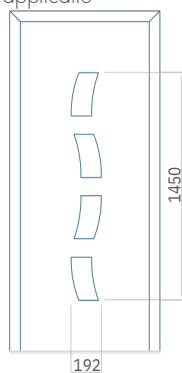

Motief zonder applicatie