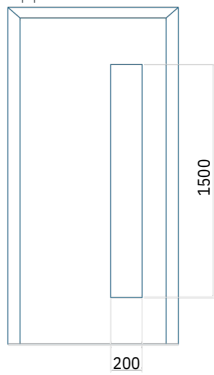

Minimale afmeting van paneel	Maximale afmeting van paneel
PVC: 570 x 1650	PVC: 900 x 2150
ALU: 570 x 1650	ALU: 1100 x 2450
WOOD: -	WOOD: -

Paneel 135

Paneel 136

Motief zonder applicatie

Motief met applicatie