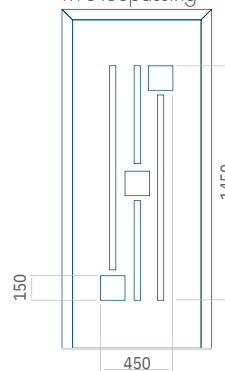

Ontwerp met RVS-toepassing

Minimale afmeting van paneel

PVC:570 x 1650

ALU:570 x 1650

WOOD:570 x 1650

Maximale afmeting van paneel

PVC900 x 2150

ALU:1100 x 2450

WOOD:840 x 2240