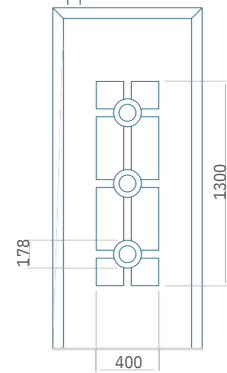

Motief met applicatie

Minimale afmeting van paneel

PVC:570 x 1650
ALU:570 x 1650
WOOD:570 x 1650

Maximale afmeting van paneel

PVC:900 x 2150
ALU:1100 x 2450
WOOD:840 x 2240

Minimale afmeting van paneel

PVC:570 x 1650
ALU:570 x 1650
WOOD:570 x 1650

Maximale afmeting van paneel

PVC:900 x 2150
ALU:1100 x 2450
WOOD:840 x 2240