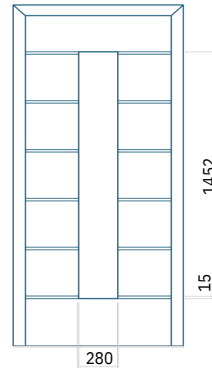

Technische tekening

- Voorste beglazing: VSG 33.1 thermofloat
- Centrale beglazing: gezandstraald float met transparante strepen
- Achterbeglazing: thermofloat met warm zwart kader
- Paneel frezen

Minimale afmeting van paneel

ALU: 720 x 1900

Maximale afmeting van paneel

ALU: 1400 x 2600