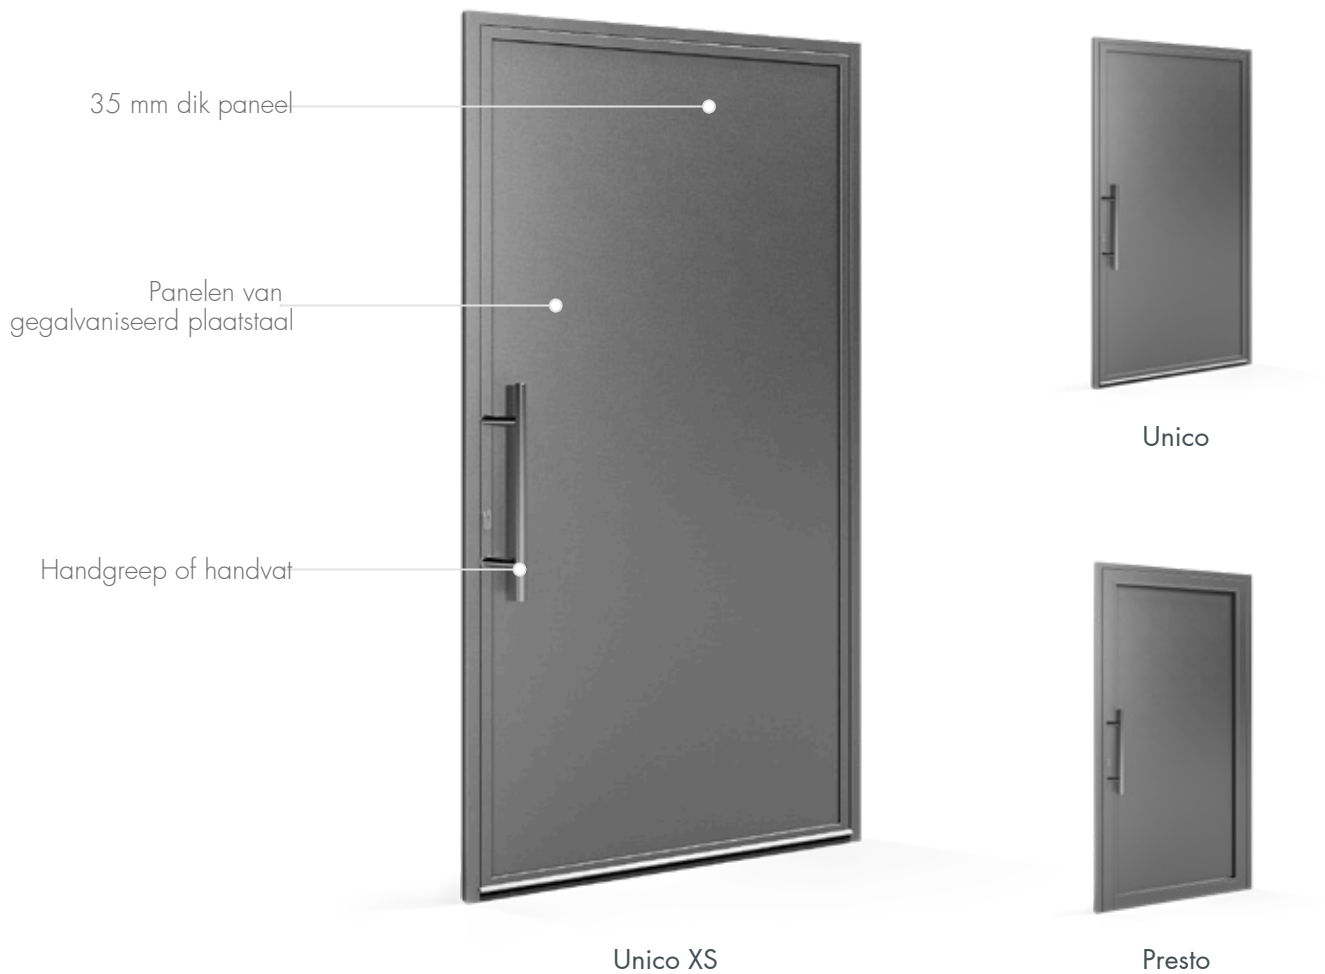

Stalen *deuren*

Stalen deuren zijn gebaseerd op profielen die ook worden gebruikt in systemen ramen. Ze combineren een opmerkelijk ontwerp met een bovengemiddelde sterkte. Isolatie wordt geleverd door een vulling van XPS-polystyreenschuim of OSB-panels met verhoogde sterkte. De panelen zijn gemaakt van gegalvaniseerd staal en passen perfect in de minimalistische stijl van hedendaagse architectuur.