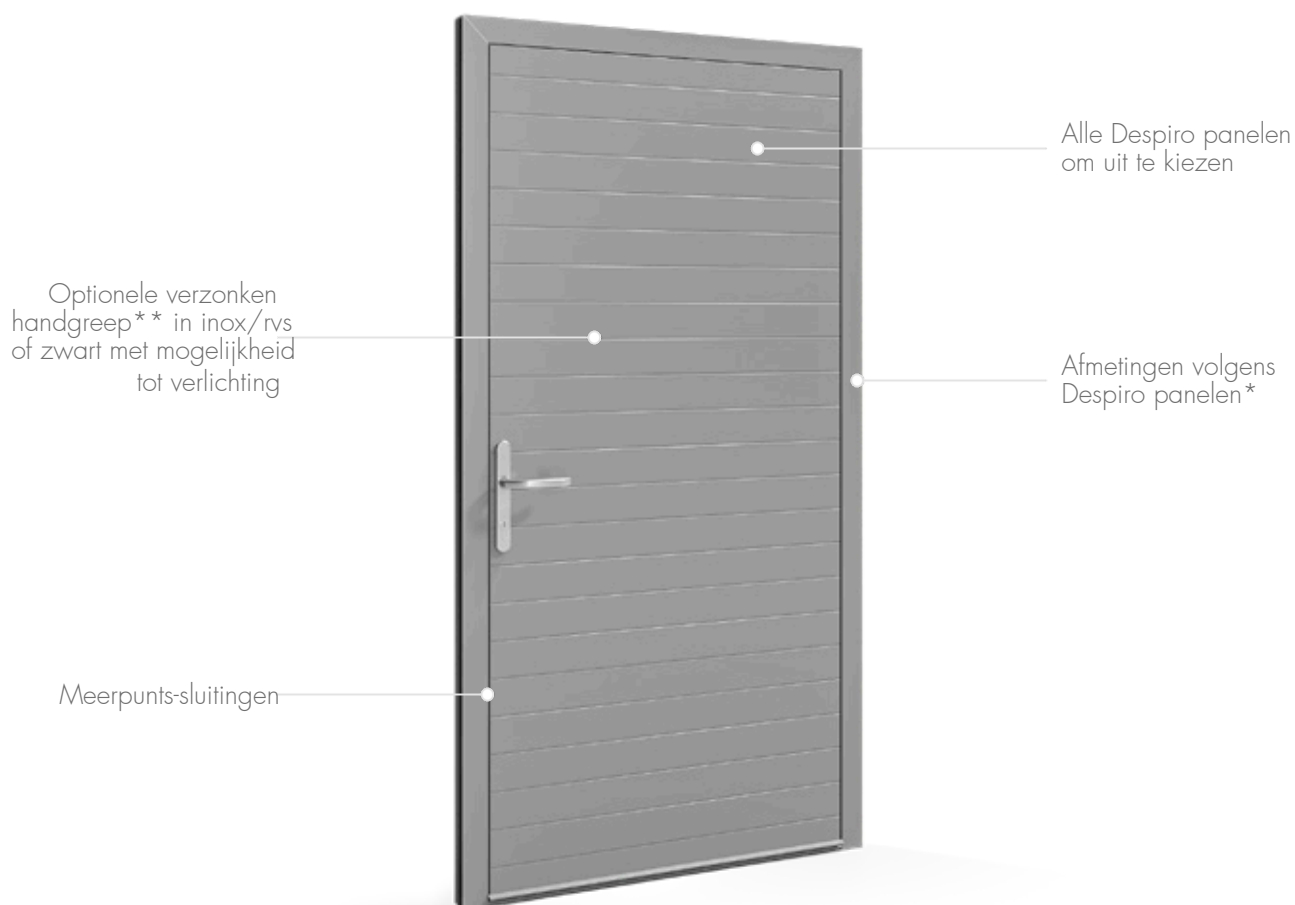

Buitenkant

Technische tekening

Technische tekening

Minimale afmeting van het paneel
PVC: 800 x 1800

Maximale afmeting van het paneel
PVC: 990 x 2270

MasterLine 8 Despiro aluminium deur

Dankzij de elegantie en het minimalisme van de MasterLine 8 Despiro aluminium deuren passen ze in moderne architecturale trends. Ze zijn veelzijdig en vormen een perfecte aanvulling op traditionele opstellingen. De deuren worden gekenmerkt door plaatstaal met een hoge stijfheid. Hierdoor kunnen plaatstalen structuren tot 1500 mm breed en 3000 mm hoog worden gemaakt. Ze zijn verkrijgbaar in een steeds uitbreidende reeks Despiro-deurpanelen, inclusief een verzonken handvat/trekker optie. Dit element kan worden verlicht in wit (met een koude, warme of neutrale kleur) of blauw. Deze verlichting is in de greep verwerkt.