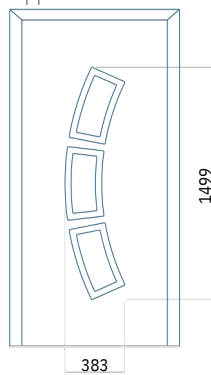

WOOD:840 x 2240

Paneel 119

Paneel 120

Motief zonder applicatie

Motief met applicatie

Ontwerp met RVS-toepassing

Minimale afmeting van paneel

PVC: 570 x 1650