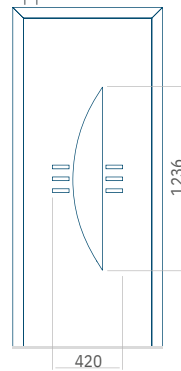

Motief zonder applicatie