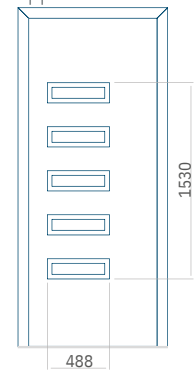

Motief met applicatie

Minimale afmeting van paneel

PVC:570 x 1750
ALU:570 x 1750
WOOD:570 x 1750

Maximale afmeting van paneel

PVC900 x 2150
ALU:1100 x 2450
WOOD:840 x 2240

Minimale afmeting van paneel

PVC:660 x 1650
ALU:660 x 1650
WOOD:660 x 1650

Maximale afmeting van paneel

PVC900 x 2150
ALU:1100 x 2450
WOOD:840 x 2240