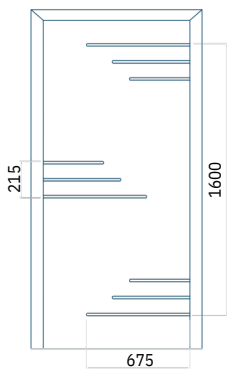

Minimale afmeting van paneel

ALU: 650 x 1900

Maximale afmeting van paneel

ALU: 1400 x 2600

PaneelDP23

PaneelDP24

Technische tekening

- Verzonken toepassing INOX/RVS