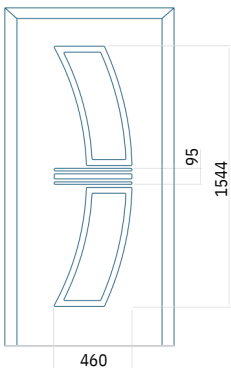

Technische tekening