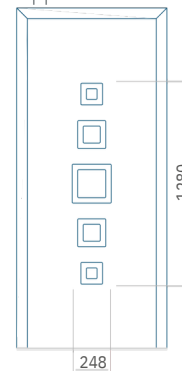

Motief met applicatie