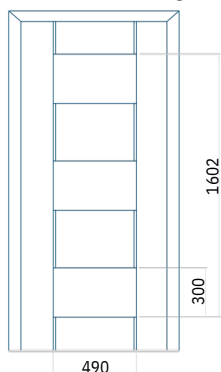

Technische tekening

- Voorste beglazing: VSG 33.1 thermofloat
- Central glazing: sandblasted float
- Achterbeglazing: thermofloat met warm zwart kader
- Verzonken toepassing INOX/RVS