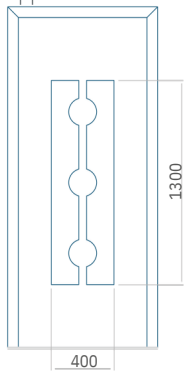

PVC:570 x 1650
 ALU:570 x 1650
 WOOD:570 x 1650

Maximale afmeting van paneel

PVC:900 x 2150
 ALU:1100 x 2450
 WOOD:840 x 2240

Paneel103

Motief zonder applicatie

Motief met applicatie

Minimale afmeting van paneel