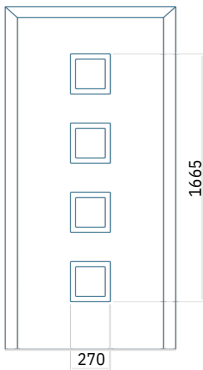

Technische tekening

- Voorste beglazing: VSG 33.1 thermofloat
- Central glazing: sandblasted float
- Achterbeglazing: thermofloat met warm zwart kader
- Verzonken toepassing INOX/RVS

Minimale afmeting van paneel

ALU: 500 x 2000

Maximale afmeting van paneel

ALU: 1400 x 2600