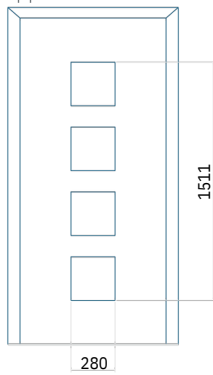

Motief met applicatie

Minimale afmeting van paneel

PVC: 570 x 1650
 ALU: 570 x 1650
 WOOD: 570 x 1650

Maximale afmeting van paneel

PVC: 900 x 2150
 ALU: 1100 x 2450
 WOOD: 840 x 2240

Paneel 131

Motief zonder applicatie