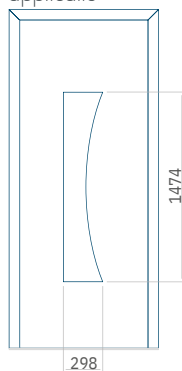

ALU:570 x 1650

WOOD:570 x 1650

Maximale afmeting van paneel

PVC900 x 2150

ALU:1100 x 2450

WOOD:840 x 2240

Minimale afmeting van paneel

PVC:570 x 1650

ALU:570 x 1650

WOOD:570 x 1650

Maximale afmeting van paneel

PVC900 x 2150

ALU:1100 x 2450

WOOD:840 x 2240

Paneel23

Motief zonder applicatie