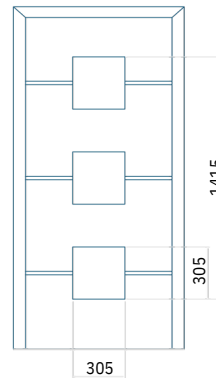

Technische tekening

- Voorste beglazing: VSG 33.1 thermofloat
- Centrale beglazing: gezandstraald float met transparante strepen
- Achterbeglazing: thermofloat met warm zwart kader
- Paneel frezen

Minimale afmeting van paneel

ALU: 600x2000

Maximale afmeting van paneel

ALU: 1400 x 2600

Minimale afmeting van paneel

ALU: 550 x 1900

Maximale afmeting van paneel

ALU: 1400 x 2600