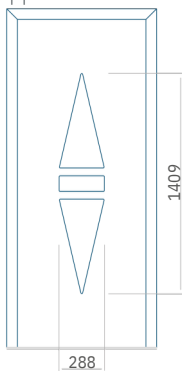

PVC: 390 x 1650
 ALU: 390 x 1650
 WOOD: 390 x 1650

Maximale afmeting van paneel

PVC: 900 x 2150
 ALU: 1100 x 2450
 WOOD: 840 x 2240

Paneel105

Motief zonder applicatie

Motief met applicatie

Minimale afmeting van paneel