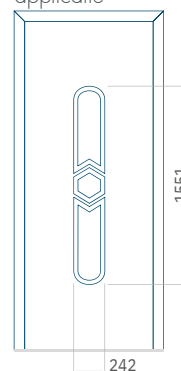

Maximale afmeting van paneel

PVC900 x 2150
 ALU:1100 x 2450
 WOOD:840 x 2240

Paneel04

Motief zonder applicatie

Motief met applicatie

Minimale afmeting van paneel

PVC:590 x 1650
 ALU:590 x 1650
 WOOD:590 x 1650

Maximale afmeting van paneel

PVC900 x 2150
 ALU:1100 x 2450
 WOOD:840 x 2240

Paneel05

Paneel06

Motief zonder applicatie

Motief met applicatie

Motief zonder applicatie

Motief met applicatie

Minimale afmeting van paneel

PVC:590 x 1650

ALU:590 x 1650

WOOD:590 x 1650

Maximale afmeting van paneel

PVC900 x 2150

ALU:1100 x 2450

WOOD:840 x 2240