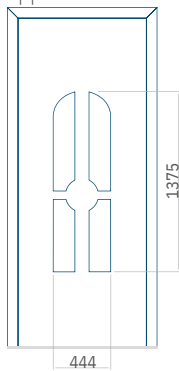

Maximale afmeting van paneel

PVC900 x 2150
 ALU:1100 x 2450
 WOOD:840 x 2240

Minimale afmeting van paneel

PVC:660 x 1650
 ALU:660 x 1650
 WOOD:660 x 1650

Maximale afmeting van paneel

PVC900 x 2150
 ALU:1100 x 2450
 WOOD:840 x 2240

ALU:570 x 1650

WOOD:570 x 1650

Maximale afmeting van paneel

PVC900 x 2150

ALU:1100 x 2450

WOOD:840 x 2240

Minimale afmeting van paneel

PVC:570 x 1650

Maximale afmeting van paneel

PVC900 x 2150

ALU:1100 x 2450

WOOD:840 x 2240

Paneel27

Paneel28

Motief zonder applicatie

Motief met applicatie