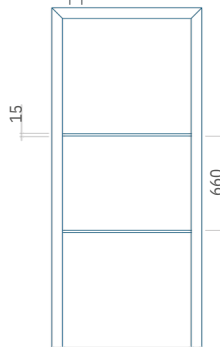

ALU:1100 x 2450

WOOD:840 x 2240

Paneel107

Motief zonder applicatie

Motief met applicatie

Minimale afmeting van paneel

PVC:300 x 1650
 ALU:300 x 1650
 WOOD:300 x 1650

Maximale afmeting van paneel

PVC:900 x 2150
 ALU:1100 x 2450
 WOOD:840 x 2240

Paneel108

Motief zonder applicatie

Motief met applicatie

Minimale afmeting van paneel

PVC:300 x 1650
 ALU:300 x 1650
 WOOD:300 x 1650

Maximale afmeting van paneel