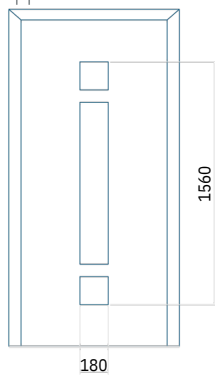

Motief zonder applicatie