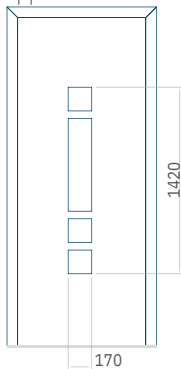

Motief zonder applicatie