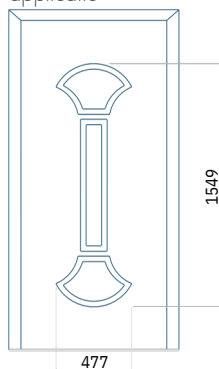

PVC:570 x 1650
 ALU:570 x 1650
 WOOD:570 x 1650

Maximale afmeting van paneel

PVC:900 x 2150
 ALU:1100 x 2450
 WOOD:840 x 2240

Paneel81

Paneel82

Motief zonder applicatie

Motief met applicatie

Motief zonder applicatie