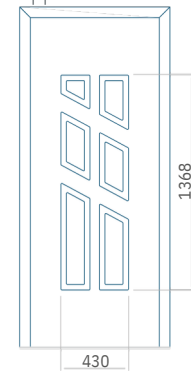

Paneel88

Motief zonder applicatie

Motief met applicatie

Motief zonder applicatie

Motief met applicatie

Minimale afmeting van paneel

PVC:570 x 1650
 ALU:570 x 1650
 WOOD:570 x 1650

Maximale afmeting van paneel