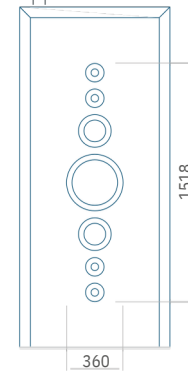

Motief met applicatie