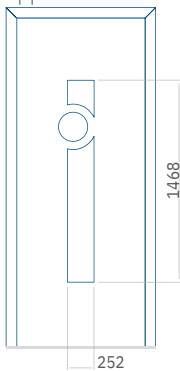

ALU:570 x 1650

WOOD:570 x 1650

Maximale afmeting van paneel

PVC900 x 2150

ALU:1100 x 2450

WOOD:840 x 2240

Paneel33

Motief zonder applicatie