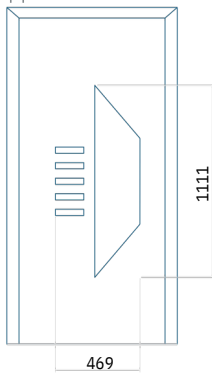

Motief met applicatie

Minimale afmeting van paneel

PVC: 600 x 1650
 ALU: 600 x 1650
 WOOD: 600 x 1650

Maximale afmeting van paneel

PVC: 900 x 2150
 ALU: 1100 x 2450
 WOOD: 840 x 2240

Paneel125

Motief zonder applicatie