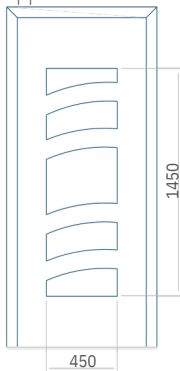

Motief zonder applicatie