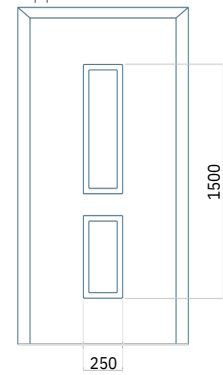

Motief met applicatie