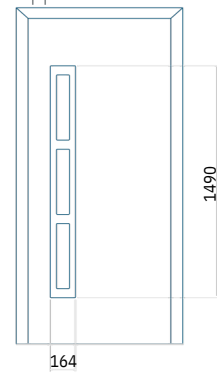

Motief met applicatie

Minimale afmeting van paneel

PVC:370 x 1650

ALU:370 x 1650

WOOD:370 x 1650

Maximale afmeting van paneel

PVC900 x 2150

ALU:1100 x 2450

WOOD:840 x 2240

Minimale afmeting van paneel

PVC:560 x 1650

ALU:560 x 1650

WOOD:560 x 1650

Maximale afmeting van paneel

PVC900 x 2150

ALU:1100 x 2450

WOOD:840 x 2240