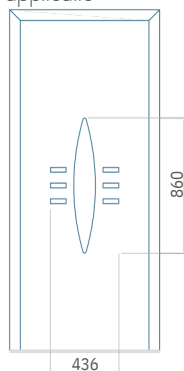

Motief zonder applicatie