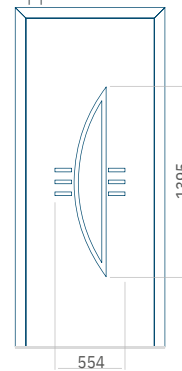

Maximale afmeting van paneel

PVC900 x 2150
 ALU:1100 x 2450
 WOOD:840 x 2240

Paneel48

Motief zonder applicatie

Motief met applicatie

Minimale afmeting van paneel

PVC:640 x 1650
 ALU:640 x 1650
 WOOD:640 x 1650