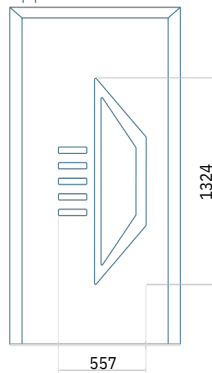

Motief met applicatie

Minimale afmeting van paneel

PVC:650 x 1650
ALU:650 x 1650
WOOD:650 x 1650

Maximale afmeting van paneel

PVC900 x 2150
ALU:1100 x 2450
WOOD:840 x 2240