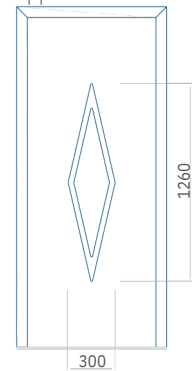

PVC: 570 x 1650
 ALU: 570 x 1650
 WOOD: 570 x 1650

Maximale afmeting van paneel

PVC: 900 x 2150
 ALU: 1100 x 2450
 WOOD: 840 x 2240

Paneel104

Motief zonder applicatie

Motief met applicatie

Minimale afmeting van paneel