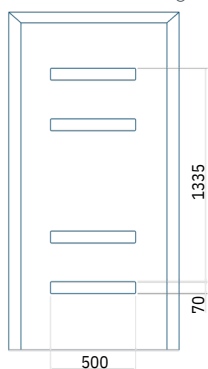

Technische tekening

- Verzonken toepassing INOX/RVS

Minimale afmeting van paneel

ALU: 720 x 1900

Maximale afmeting van paneel

ALU: 1400 x 2600