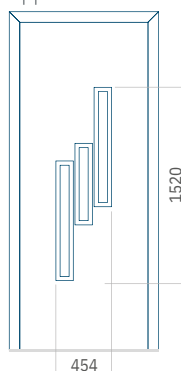

ALU:1100 x 2450

WOOD:840 x 2240

Minimale afmeting van paneel

PVC:570 x 1650

ALU:570 x 1650

WOOD:570 x 1650

Maximale afmeting van paneel

PVC900 x 2150

ALU:1100 x 2450

WOOD:840 x 2240

Paneel15

Paneel16

Motief zonder applicatie

Motief met applicatie

Motief zonder applicatie

Motief met applicatie

Minimale afmeting van paneel

PVC:570 x 1650
 ALU:570 x 1650
 WOOD:570 x 1650

Maximale afmeting van paneel

PVC900 x 2150
 ALU:1100 x 2450
 WOOD:840 x 2240

Minimale afmeting van paneel

PVC:600 x 1650
 ALU:600 x 1650
 WOOD:600 x 1650