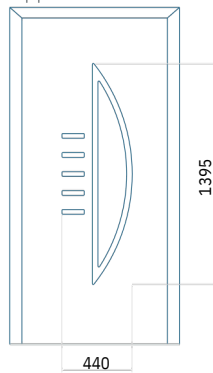

Motief met applicatie

Minimale afmeting van paneel

PVC: 600 x 1650
ALU: 600 x 1650
WOOD: 600 x 1650

Maximale afmeting van paneel

PVC: 900 x 2150
ALU: 1100 x 2300
WOOD: 840 x 2240