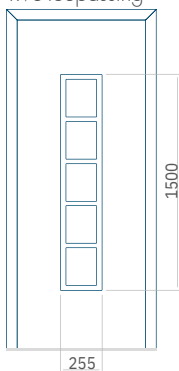

Ontwerp met RVS-toepassing

Minimale afmeting van paneel	Maximale afmeting van paneel
PVC:570 x 1650	PVC900 x 2150
ALU:570 x 1650	ALU:1100 x 2450
WOOD:570 x 1650	WOOD:840 x 2240

Paneel69

Ontwerp met RVS-toepassing