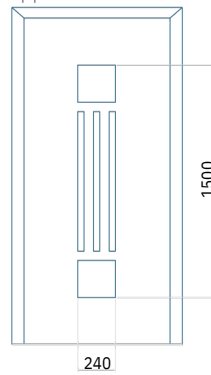

Motief met applicatie

Minimale afmeting van paneel

PVC: 570 x 1650
 ALU: 570 x 1650
 WOOD: 570 x 1650

Maximale afmeting van paneel

PVC: 900 x 2150
 ALU: 1100 x 2450
 WOOD: 840 x 2240

Paneel 132

Motief zonder applicatie