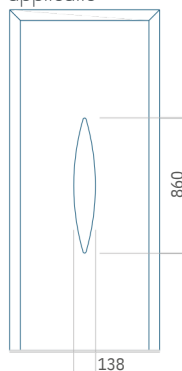

Motief zonder applicatie