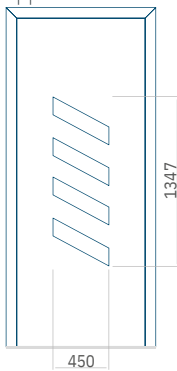

ALU:570 x 1650

WOOD:570 x 1650

Maximale afmeting van paneel

PVC900 x 2150

ALU:1100 x 2450

WOOD:840 x 2240

Paneel43

Motief zonder applicatie