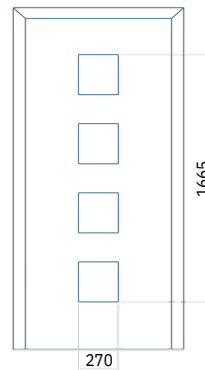

Technische tekening

- Voorste beglazing: VSG 33.1 thermofloat
- Centrale beglazing: gezandstraald floatglas, gematteerd rondom
- Achterbeglazing: thermofloat met warm zwart kader

Minimale afmeting van paneel

ALU: 750 x 1900

Maximale afmeting van paneel

ALU: 1400 x 2600

Minimale afmeting van paneel

ALU: 500 x 2000

Maximale afmeting van paneel

ALU: 1400 x 2600