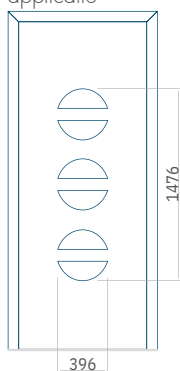

Minimale afmeting van paneel

PVC:570 x 1650
 ALU:570 x 1650
 WOOD:570 x 1650

Maximale afmeting van paneel

PVC900 x 2150
 ALU:1100 x 2450
 WOOD:840 x 2240

Paneel12

Motief zonder applicatie

Motief met applicatie

Minimale afmeting van paneel

PVC:570 x 1650
 ALU:570 x 1650
 WOOD:570 x 1650

Maximale afmeting van paneel

PVC900 x 2150
 ALU:1100 x 2450
 WOOD:840 x 2240

Paneel13

Paneel14

Motief zonder applicatie

Motief met applicatie