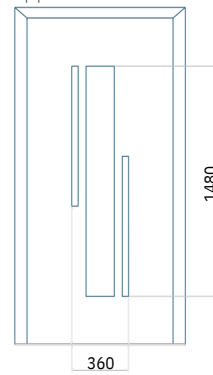

Motief met applicatie

Minimale afmeting van paneel

PVC: 370 x 1650
 ALU: 370 x 1650
 WOOD: 370 x 1650

Maximale afmeting van paneel

PVC: 900 x 2150
 ALU: 1100 x 2450
 WOOD: 840 x 2240

Paneel 130

Motief zonder applicatie