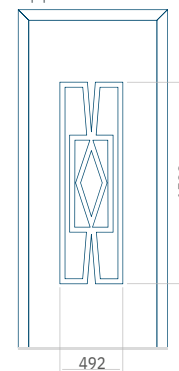

Minimale afmeting van paneel

PVC:370 x 1650
 ALU:370 x 1650
 WOOD:370 x 1650

Maximale afmeting van paneel

PVC900 x 2150
 ALU:1100 x 2450
 WOOD:840 x 2240

Minimale afmeting van paneel

PVC:570 x 1650
 ALU:570 x 1650
 WOOD:570 x 1650

Maximale afmeting van paneel

PVC900 x 2150
 ALU:1100 x 2450
 WOOD:840 x 2240

Paneel03

Motief zonder applicatie

Motief met applicatie

Minimale afmeting van paneel

PVC:570 x 1750
 ALU:570 x 1750
 WOOD:570 x 1750

Maximale afmeting van paneel

PVC900 x 2150
 ALU:1100 x 2450
 WOOD:840 x 2240

Paneel04

Motief zonder applicatie

Motief met applicatie

Minimale afmeting van paneel

PVC:590 x 1650
 ALU:590 x 1650
 WOOD:590 x 1650

Maximale afmeting van paneel

PVC900 x 2150
 ALU:1100 x 2450
 WOOD:840 x 2240

Paneel05

Paneel06

Motief zonder applicatie

Motief met applicatie

Motief zonder applicatie

Motief met applicatie