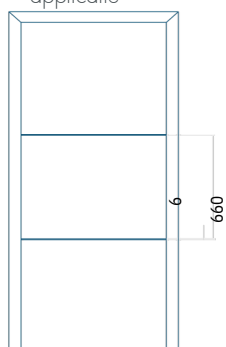

PVC:900 x 2150
 ALU:1100 x 2450
 WOOD:840 x 2240

Paneel109

Paneel110

Motief zonder applicatie

Motief zonder applicatie

Minimale afmeting van paneel	Maximale afmeting van paneel
PVC:300 x 1650	PVC:900 x 2150
ALU:300 x 1650	ALU:1100 x 2450
WOOD:300 x 1650	WOOD:840 x 2240