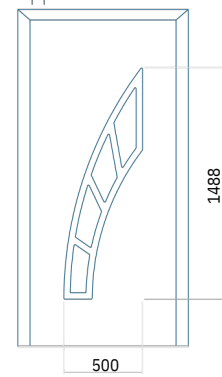

Motief met applicatie