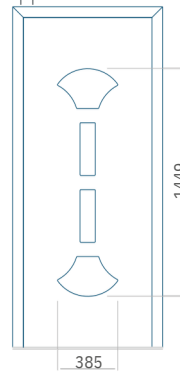

Motief zonder applicatie