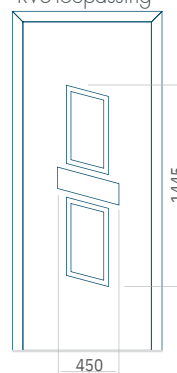

Ontwerp met RVS-toepassing

Minimale afmeting van paneel	Maximale afmeting van paneel
PVC:570 x 1650	PVC900 x 2150
ALU:570 x 1650	ALU:1100 x 2450
WOOD:570 x 1650	WOOD:840 x 2240