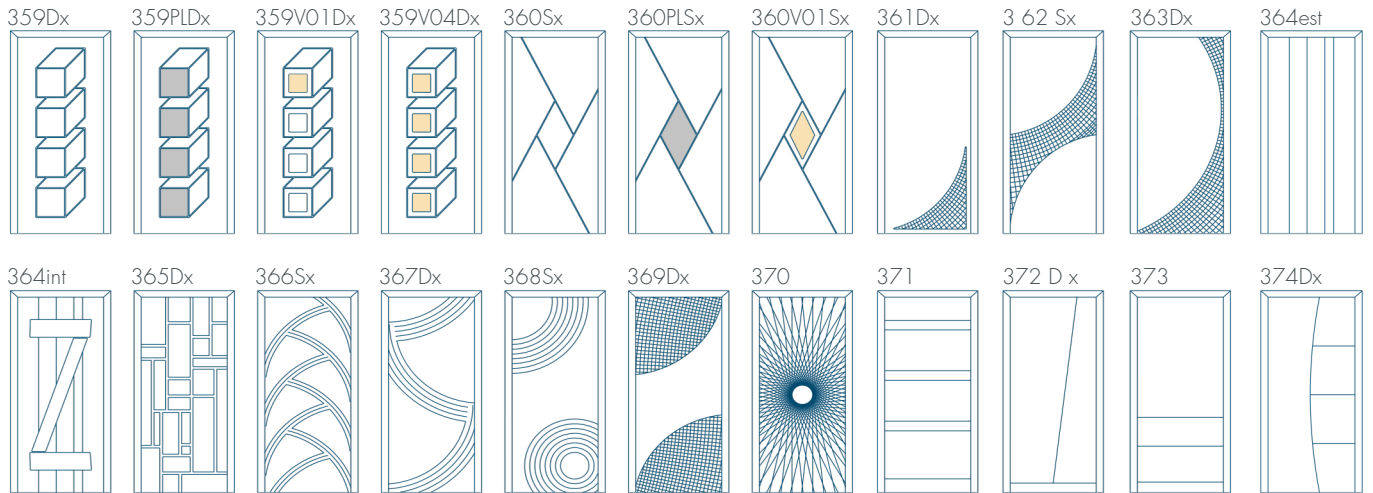

359Dx

359PLDx

359V01Dx

359V04Dx

360Sx

360PLSx

360V01Sx

361Dx

3 62 Sx

363Dx

364est

364int

365Dx

366Sx

367Dx

368Sx

369Dx

370

371

372 D x

373

374Dx

■ glas

■ invoegstuk

■ relief met 3D-effect / gefreesde lijnen