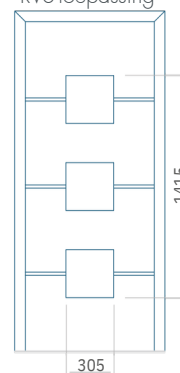

Paneel95

Paneel96

Motief zonder applicatie

Motief met applicatie

Ontwerp met RVS-toepassing

Minimale afmeting van paneel

PVC:380 x 1650
 ALU:380 x 1650
 WOOD:380 x 1650

Maximale afmeting van paneel