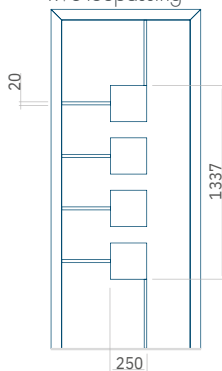

Ontwerp met RVS-toepassing

Minimale afmeting van paneel

PVC:500 x 1650

ALU:500 x 1650

WOOD:500 x 1650

Maximale afmeting van paneel

PVC900 x 2150

ALU:1100 x 2450

WOOD:840 x 2240