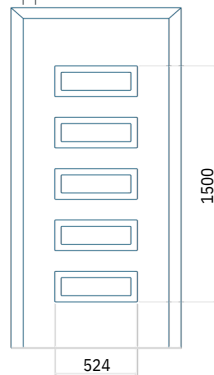

Motief met applicatie

Minimale afmeting van paneel

PVC: 615 x 1650

ALU: 615 x 1650

WOOD: 615 x 1650

Maximale afmeting van paneel

PVC: 900 x 2150

ALU: 1100 x 2450

WOOD: 840 x 2240