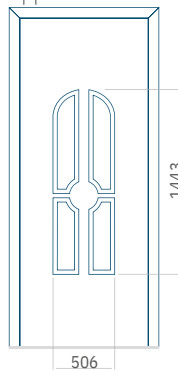

Maximale afmeting van paneel

PVC900 x 2150

ALU:1100 x 2450

WOOD:840 x 2240

Paneel27

Paneel28

Motief zonder applicatie

Motief met applicatie