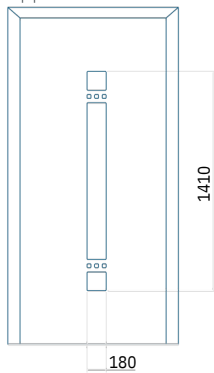

Maximale afmeting van paneel

PVC: 900 x 2150

ALU: 1100 x 2450

WOOD: 840 x 2240

Paneel115

Motief zonder applicatie

Motief met applicatie

Minimale afmeting van paneel