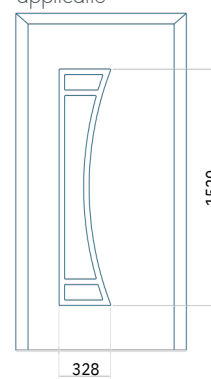

Motief met applicatie

Minimale afmeting van paneel	Maximale afmeting van paneel
PVC:600 x 1650	PVC900 x 2150
ALU:600 x 1650	ALU:1100 x 2300
WOOD:600 x 1650	WOOD:840 x 2240