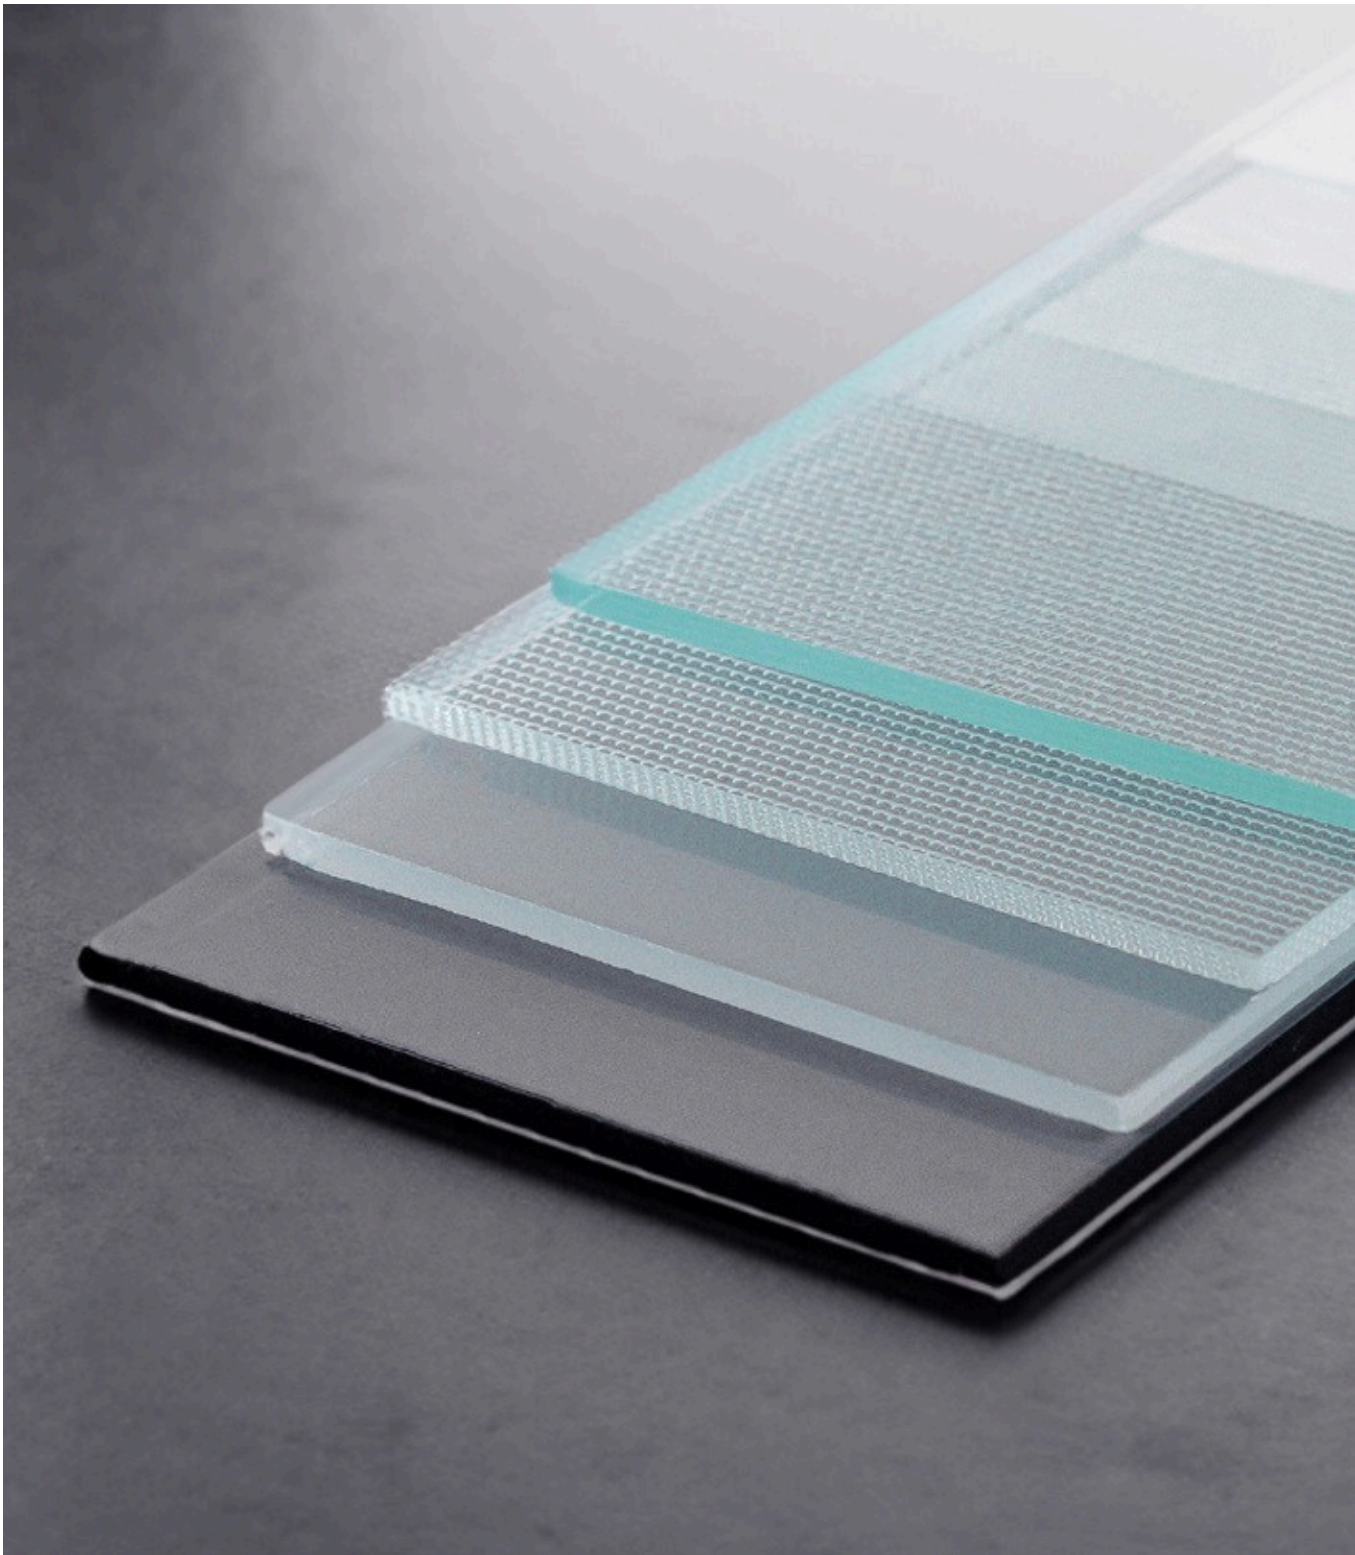

Gedeeltelijk gezandstraald

Stadip 33.1 PVB Mat

Silvit Wit

Waterdrop

Monumental M

Paneel01

Paneel02