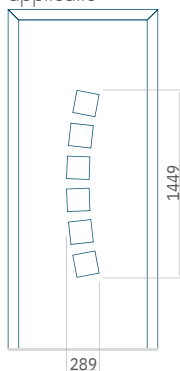

Motief zonder applicatie