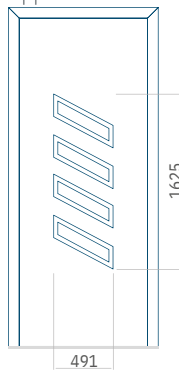

Motief met applicatie

Minimale afmeting van paneel

PVC: 580x1750

ALU: 580x1750

WOOD:

580x1750

Maximale afmeting van paneel

PVC: 900 x 2150

ALU: 1100 x 2450

WOOD: 840 x 2240