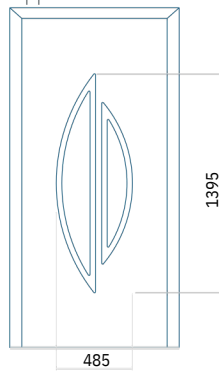

Motief met applicatie