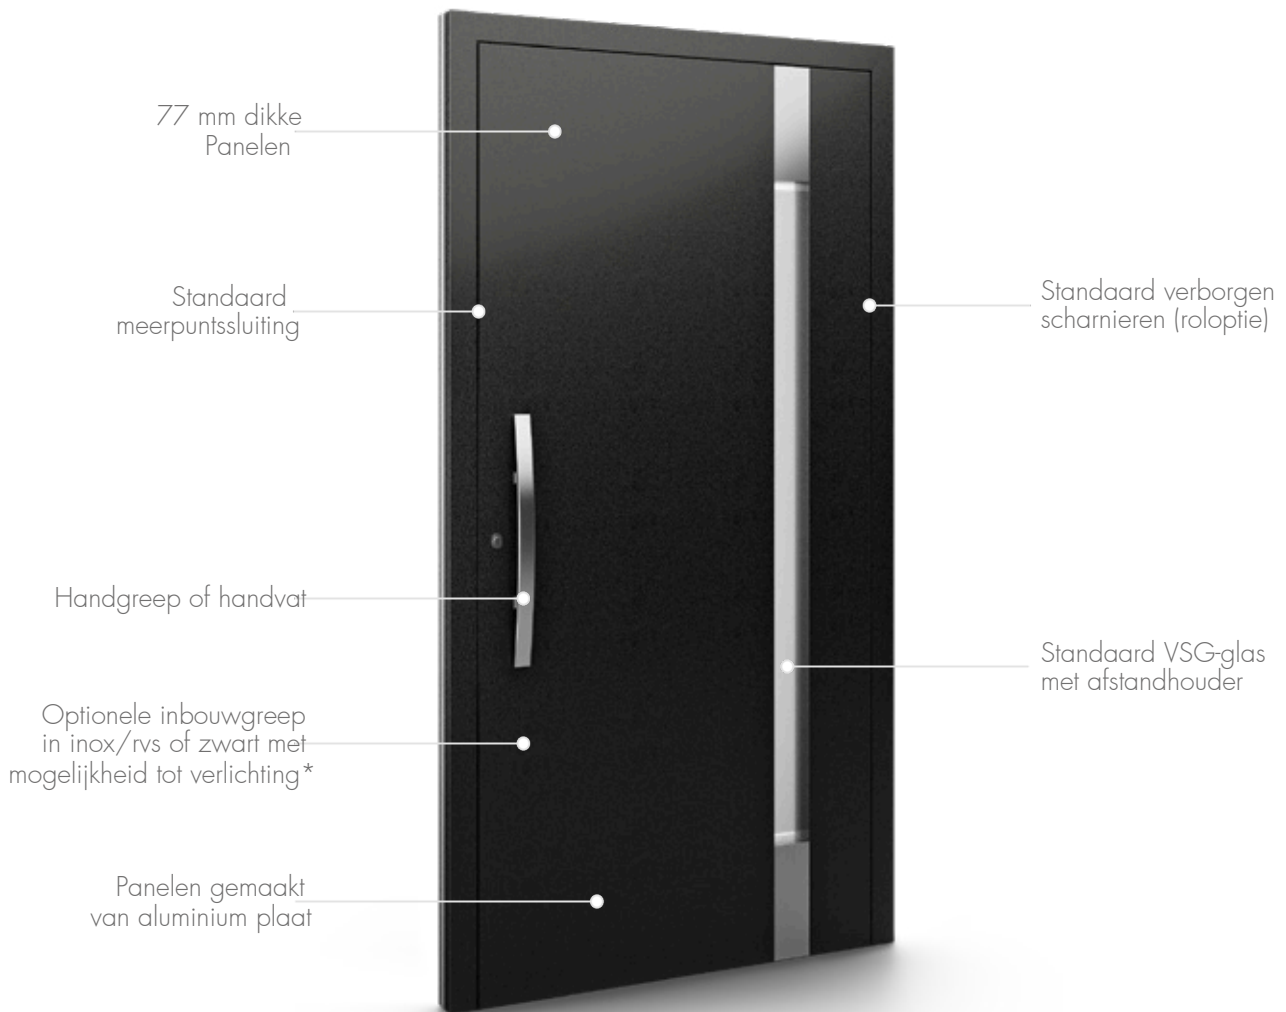

Maximale afmeting
van paneel

PVC: 900 x 2150

Despiro Panelen

Uiterst duurzaam en elegante voorstellen. Ze voegen prestige toe aan zowel nieuwe ontwikkelingen als gerenoveerde gebouwen. De technologisch geavanceerde vulling zorgt voor betere prestaties en maakt het mogelijk de deuren te gebruiken in projecten die medegefinancierd worden door ecologische fondsen.