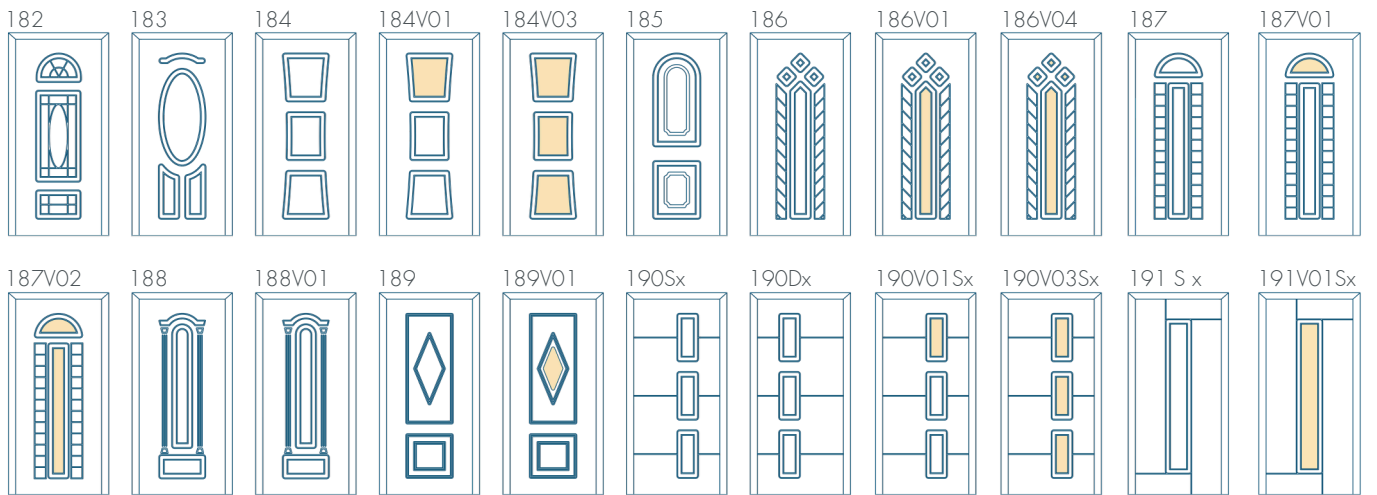

glas
 invoegstuk
 relief met 3D-effect / gefreesde lijnen