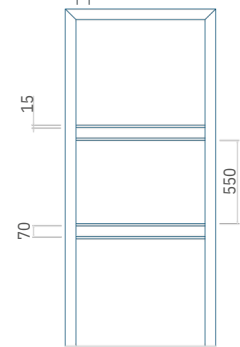

PVC:900 x 2150
 ALU:1100 x 2450
 WOOD:840 x 2240

Paneel108

Motief zonder applicatie

Motief met applicatie

Minimale afmeting van paneel

PVC:300 x 1650
 ALU:300 x 1650
 WOOD:300 x 1650

Maximale afmeting van paneel